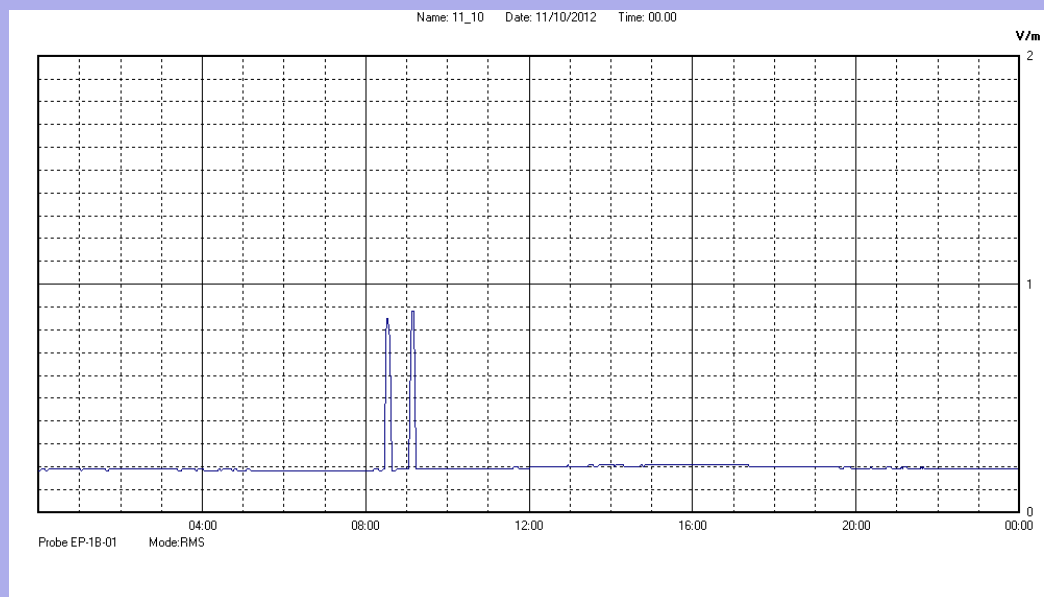

Ottobre 2012

Centralina	07 CORDENONS
Comune	Cordenons
Indirizzo	via S.Caterina
Descrizione	Giardino
Data misura	11/10/2012

RISULTATO MISURAZIONE

Il parametro misurato è il campo elettrico (E) e la sua unità di misura è il Volt/metro (V/m). In tabella si riporta il valore medio massimo (Emax) riferito a un intervallo di tempo di 6 minuti; l'andamento della linea blu descrive l'evoluzione del campo elettromagnetico nell'arco dell'intero giorno. Nell'asse delle ascisse sono riportate le ore del giorno monitorato, nelle ordinate il valore di campo elettromagnetico misurato in V/m.

Il valore limite di attenzione è fissato per legge (D.P.C.M. 08 luglio 2003) a 6,00 V/m.

VALORE MEDIO = 0.2 V/m
VALORE MASSIMO = 0.88 V/m