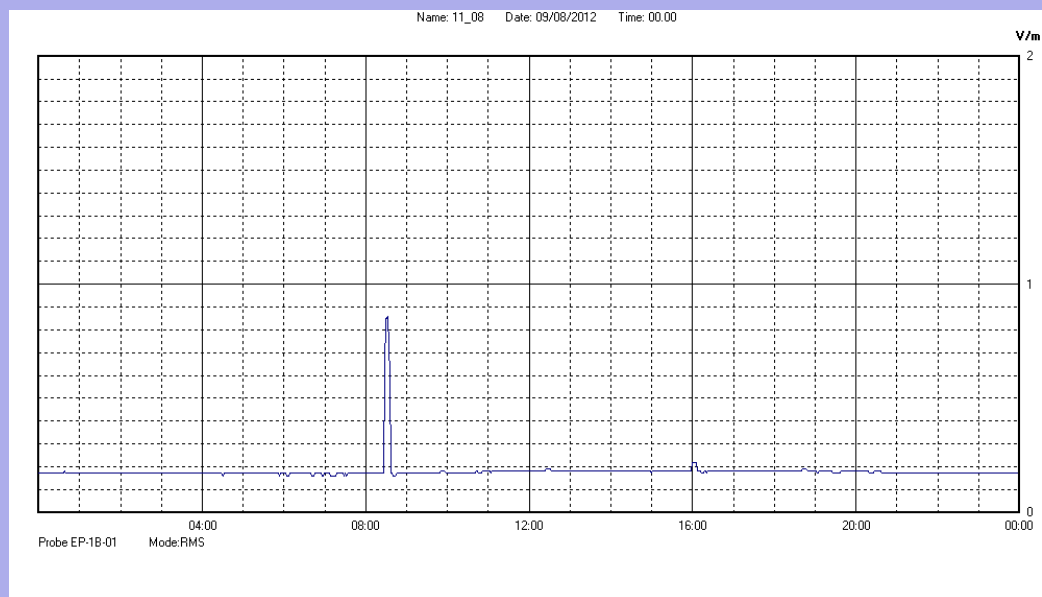

Agosto 2012

Centralina	07 CORDENONS
Comune	Cordenons
Indirizzo	via S.Caterina
Descrizione	Giardino
Data misura	11/08/2012

RISULTATO MISURAZIONE

Il parametro misurato è il campo elettrico (E) e la sua unità di misura è il Volt/metro (V/m). In tabella si riporta il valore medio massimo (Emax) riferito a un intervallo di tempo di 6 minuti; l'andamento della linea blu descrive l'evoluzione del campo elettromagnetico nell'arco dell'intero giorno. Nell'asse delle ascisse sono riportate le ore del giorno monitorato, nelle ordinate il valore di campo elettromagnetico misurato in V/m.

Il valore limite di attenzione è fissato per legge (D.P.C.M. 08 luglio 2003) a 6,00 V/m.

VALORE MEDIO = 0.2 V/m
VALORE MASSIMO = 0.86 V/m