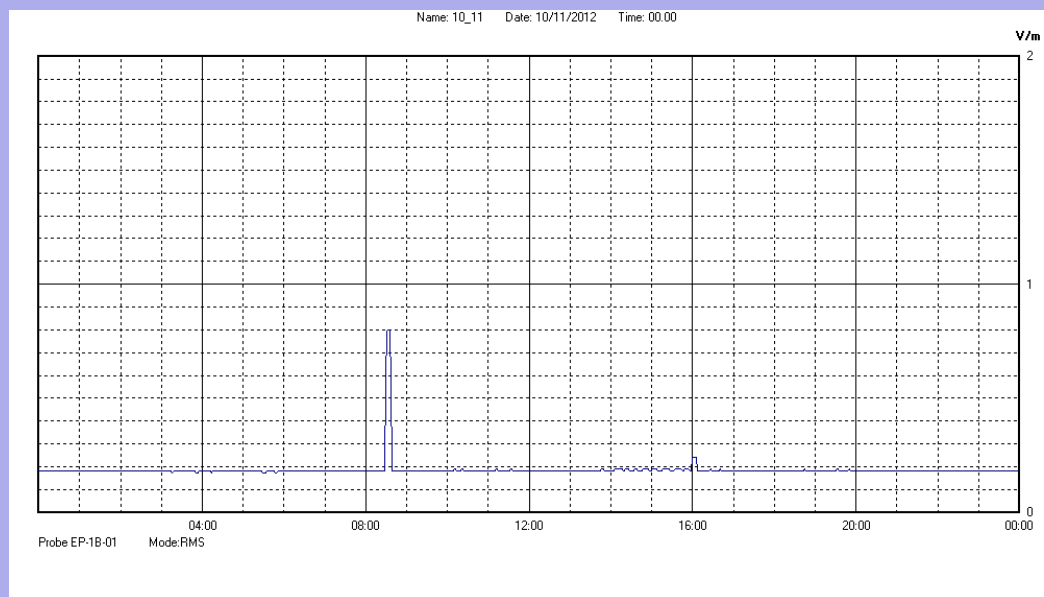

Novembre 2012

Centralina	07 CORDENONS
Comune	Cordenons
Indirizzo	via S.Caterina
Descrizione	Giardino
Data misura	10/11/2012

RISULTATO MISURAZIONE

Il parametro misurato è il campo elettrico (E) e la sua unità di misura è il Volt/metro (V/m). In tabella si riporta il valore medio massimo (Emax) riferito a un intervallo di tempo di 6 minuti; l'andamento della linea blu descrive l'evoluzione del campo elettromagnetico nell'arco dell'intero giorno. Nell'asse delle ascisse sono riportate le ore del giorno monitorato, nelle ordinate il valore di campo elettromagnetico misurato in V/m.

Il valore limite di attenzione è fissato per legge (D.P.C.M. 08 luglio 2003) a 6,00 V/m.

VALORE MEDIO = 0,2 V/m
VALORE MASSIMO = 0,80 V/m