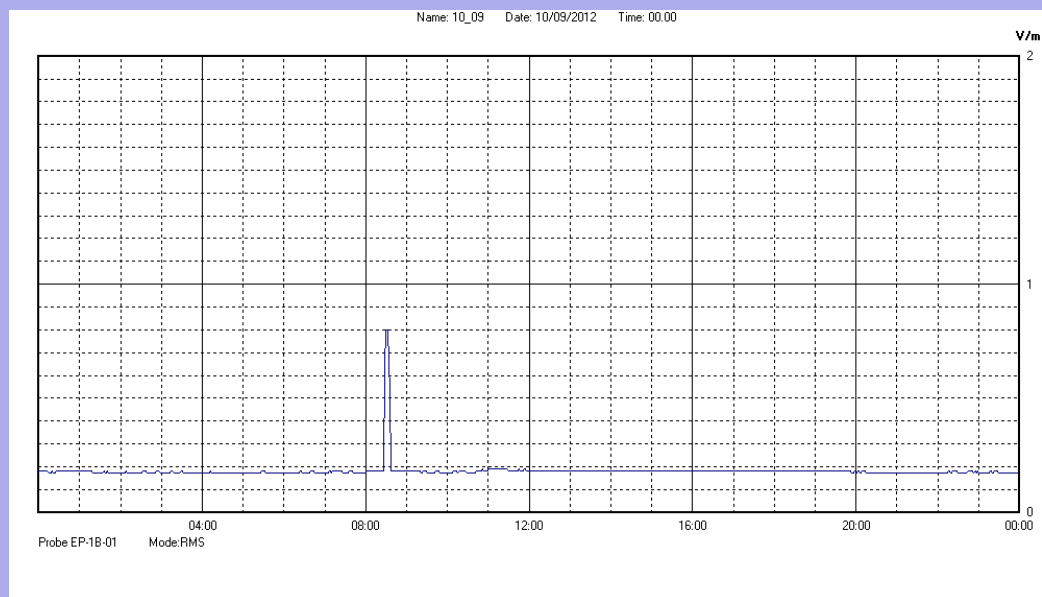

Settembre 2012

Centralina	07 CORDENONS
Comune	Cordenons
Indirizzo	via S.Caterina
Descrizione	Giardino
Data misura	10/09/2012

RISULTATO MISURAZIONE

Il parametro misurato è il campo elettrico (E) e la sua unità di misura è il Volt/metro (V/m). In tabella si riporta il valore medio massimo (Emax) riferito a un intervallo di tempo di 6 minuti; l'andamento della linea blu descrive l'evoluzione del campo elettromagnetico nell'arco dell'intero giorno. Nell'asse delle ascisse sono riportate le ore del giorno monitorato, nelle ordinate il valore di campo elettromagnetico misurato in V/m.

Il valore limite di attenzione è fissato per legge (D.P.C.M. 08 luglio 2003) a 6,00 V/m.

VALORE MEDIO = 0.2 V/m
VALORE MASSIMO = 0.80 V/m