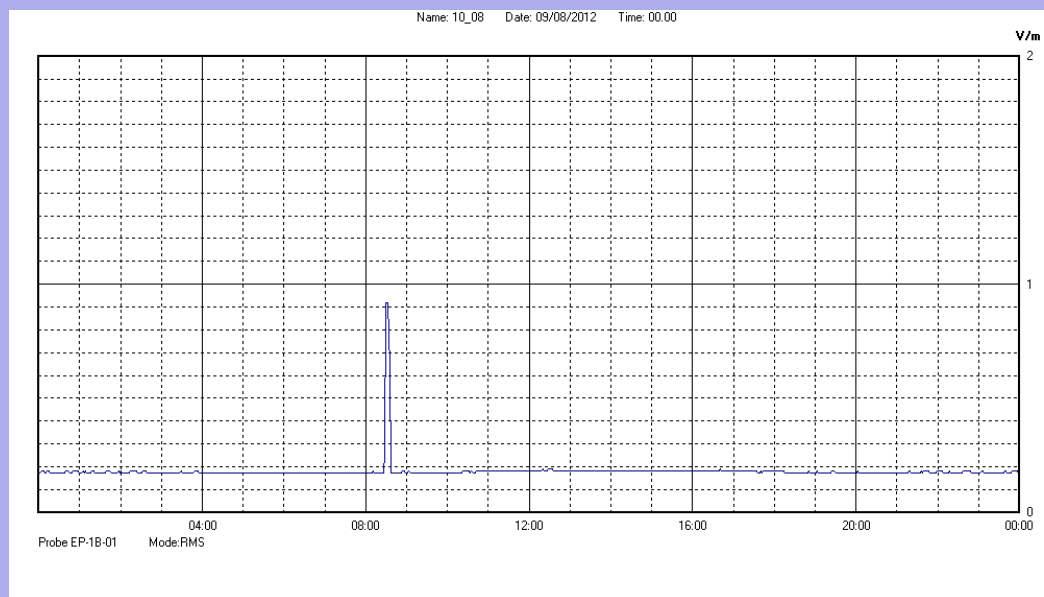

Agosto 2012

Centralina	07 CORDENONS
Comune	Cordenons
Indirizzo	via S.Caterina
Descrizione	Giardino
Data misura	10/08/2012

RISULTATO MISURAZIONE

Il parametro misurato è il campo elettrico (E) e la sua unità di misura è il Volt/metro (V/m). In tabella si riporta il valore medio massimo (Emax) riferito a un intervallo di tempo di 6 minuti; l'andamento della linea blu descrive l'evoluzione del campo elettromagnetico nell'arco dell'intero giorno. Nell'asse delle ascisse sono riportate le ore del giorno monitorato, nelle ordinate il valore di campo elettromagnetico misurato in V/m.

Il valore limite di attenzione è fissato per legge (D.P.C.M. 08 luglio 2003) a 6,00 V/m.

VALORE MEDIO = 0.2 V/m
VALORE MASSIMO = 0.92 V/m