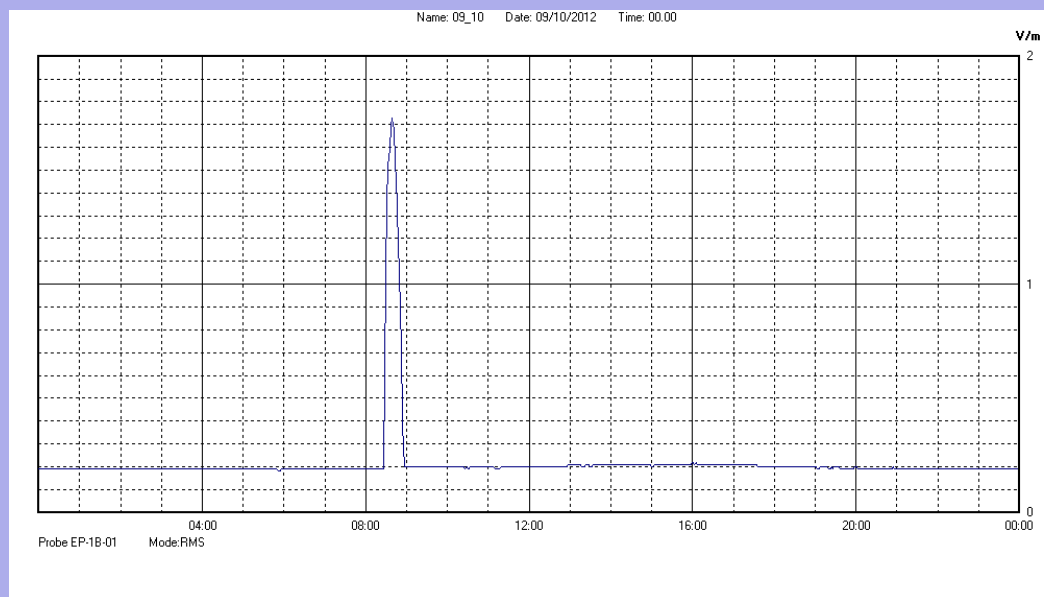

Ottobre 2012

Centralina	07 CORDENONS
Comune	Cordenons
Indirizzo	via S.Caterina
Descrizione	Giardino
Data misura	09/10/2012

RISULTATO MISURAZIONE

Il parametro misurato è il campo elettrico (E) e la sua unità di misura è il Volt/metro (V/m). In tabella si riporta il valore medio massimo (Emax) riferito a un intervallo di tempo di 6 minuti; l'andamento della linea blu descrive l'evoluzione del campo elettromagnetico nell'arco dell'intero giorno. Nell'asse delle ascisse sono riportate le ore del giorno monitorato, nelle ordinate il valore di campo elettromagnetico misurato in V/m.

Il valore limite di attenzione è fissato per legge (D.P.C.M. 08 luglio 2003) a 6,00 V/m.

VALORE MEDIO = 0.2 V/m
VALORE MASSIMO = 1.73 V/m