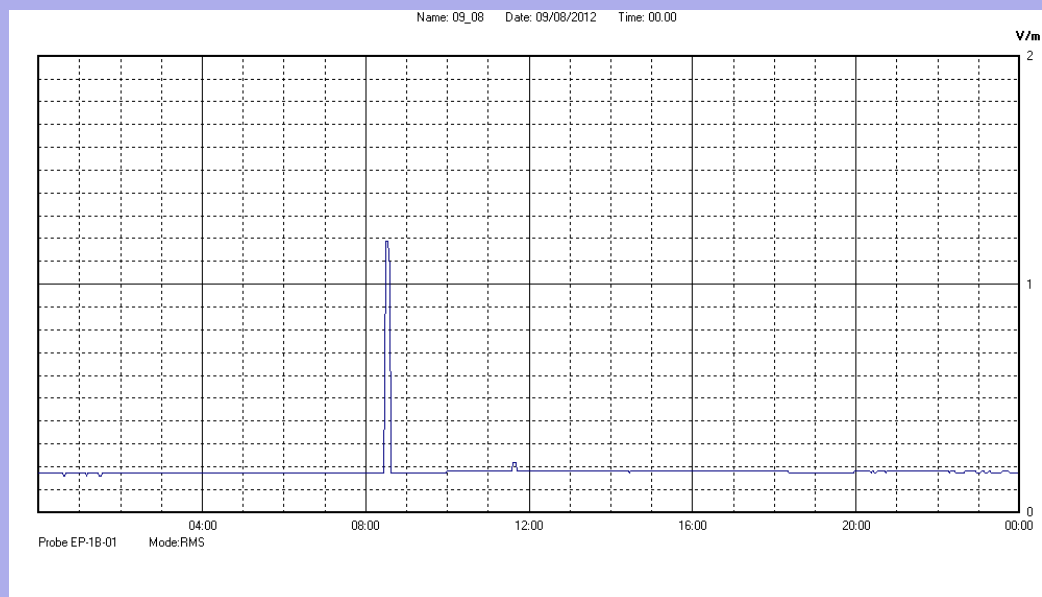

Agosto 2012

Centralina	07 CORDENONS
Comune	Cordenons
Indirizzo	via S.Caterina
Descrizione	Giardino
Data misura	09/08/2012

RISULTATO MISURAZIONE

Il parametro misurato è il campo elettrico (E) e la sua unità di misura è il Volt/metro (V/m). In tabella si riporta il valore medio massimo (Emax) riferito a un intervallo di tempo di 6 minuti; l'andamento della linea blu descrive l'evoluzione del campo elettromagnetico nell'arco dell'intero giorno. Nell'asse delle ascisse sono riportate le ore del giorno monitorato, nelle ordinate il valore di campo elettromagnetico misurato in V/m.

Il valore limite di attenzione è fissato per legge (D.P.C.M. 08 luglio 2003) a 6,00 V/m.

VALORE MEDIO = 0.2 V/m
VALORE MASSIMO = 1.19 V/m