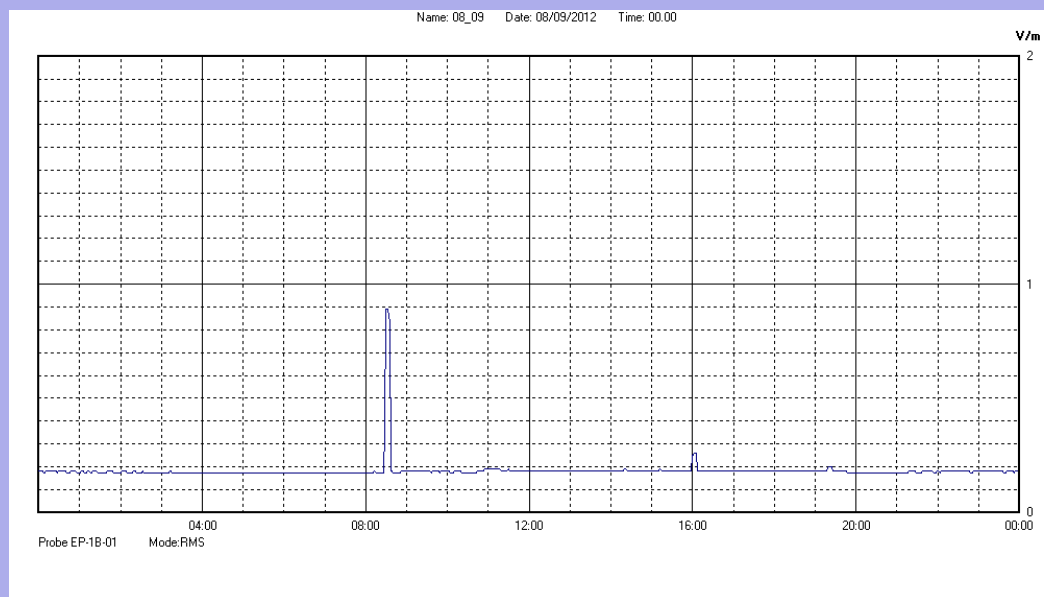

Settembre 2012

Centralina	07 CORDENONS
Comune	Cordenons
Indirizzo	via S.Caterina
Descrizione	Giardino
Data misura	08/09/2012

RISULTATO MISURAZIONE

Il parametro misurato è il campo elettrico (E) e la sua unità di misura è il Volt/metro (V/m). In tabella si riporta il valore medio massimo (Emax) riferito a un intervallo di tempo di 6 minuti; l'andamento della linea blu descrive l'evoluzione del campo elettromagnetico nell'arco dell'intero giorno. Nell'asse delle ascisse sono riportate le ore del giorno monitorato, nelle ordinate il valore di campo elettromagnetico misurato in V/m.

Il valore limite di attenzione è fissato per legge (D.P.C.M. 08 luglio 2003) a 6,00 V/m.

VALORE MEDIO = 0.2 V/m
VALORE MASSIMO = 0.89 V/m