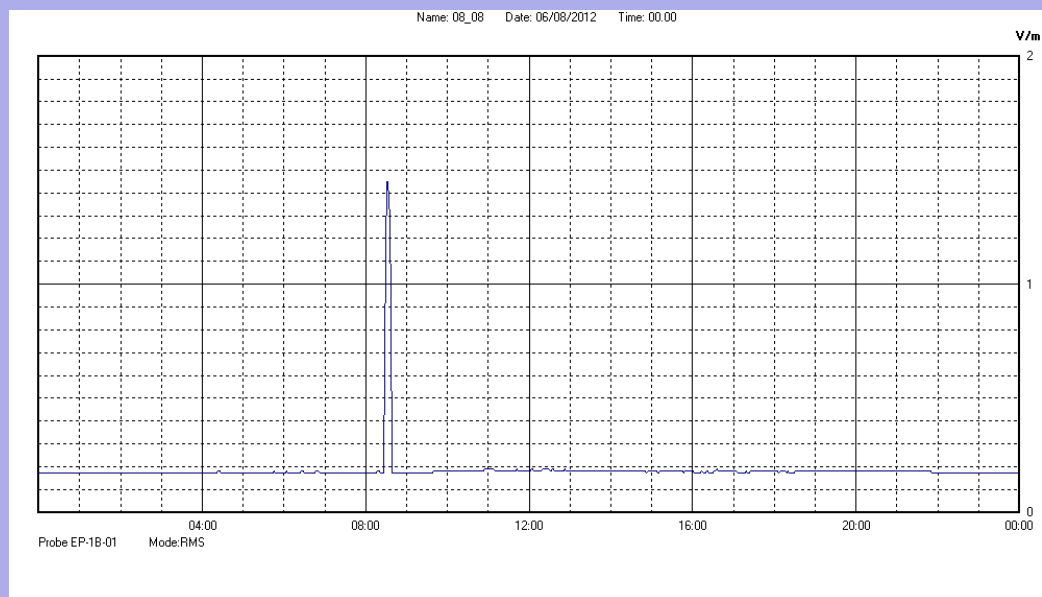

Agosto 2012

Centralina	07 CORDENONS
Comune	Cordenons
Indirizzo	via S.Caterina
Descrizione	Giardino
Data misura	08/08/2012

RISULTATO MISURAZIONE

Il parametro misurato è il campo elettrico (E) e la sua unità di misura è il Volt/metro (V/m). In tabella si riporta il valore medio massimo (Emax) riferito a un intervallo di tempo di 6 minuti; l'andamento della linea blu descrive l'evoluzione del campo elettromagnetico nell'arco dell'intero giorno. Nell'asse delle ascisse sono riportate le ore del giorno monitorato, nelle ordinate il valore di campo elettromagnetico misurato in V/m.

Il valore limite di attenzione è fissato per legge (D.P.C.M. 08 luglio 2003) a 6,00 V/m.

VALORE MEDIO = 0.2 V/m
VALORE MASSIMO = 1.45 V/m