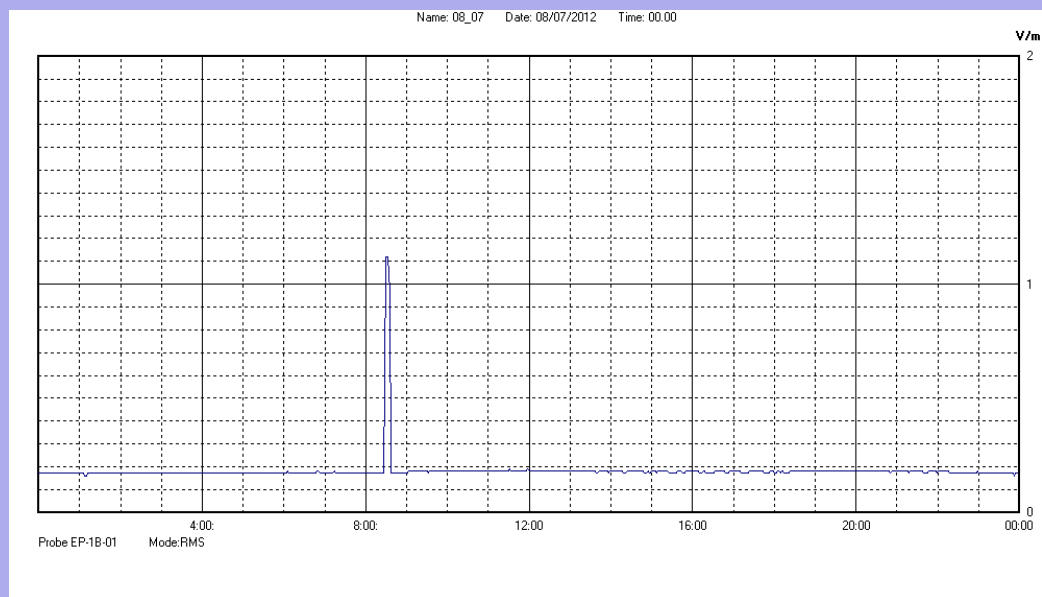

Luglio 2012

Centralina	07 CORDENONS
Comune	Cordenons
Indirizzo	via S.Caterina
Descrizione	Giardino
Data misura	08/07/2012

RISULTATO MISURAZIONE

Il parametro misurato è il campo elettrico (E) e la sua unità di misura è il Volt/metro (V/m). In tabella si riporta il valore medio massimo (Emax) riferito a un intervallo di tempo di 6 minuti; l'andamento della linea blu descrive l'evoluzione del campo elettromagnetico nell'arco dell'intero giorno. Nell'asse delle ascisse sono riportate le ore del giorno monitorato, nelle ordinate il valore di campo elettromagnetico misurato in V/m.

Il valore limite di attenzione è fissato per legge (D.P.C.M. 08 luglio 2003) a 6,00 V/m.

VALORE MEDIO = 0.2 V/m
VALORE MASSIMO = 1.12 V/m