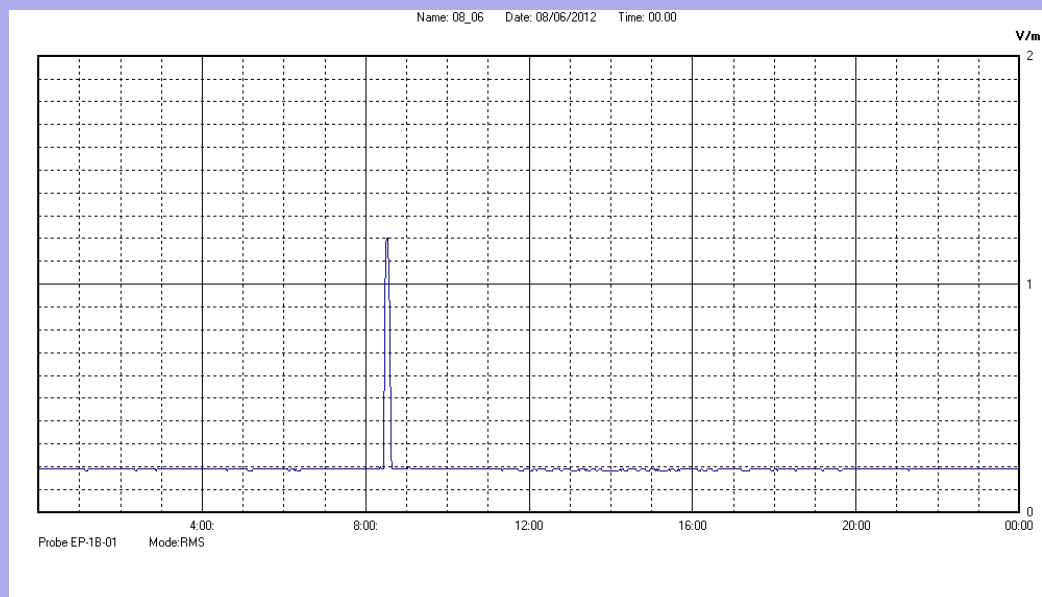

Giugno 2012

Centralina	07 CORDENONS
Comune	Cordenons
Indirizzo	via S.Caterina
Descrizione	Giardino
Data misura	08/06/2012

RISULTATO MISURAZIONE

Il parametro misurato è il campo elettrico (E) e la sua unità di misura è il Volt/metro (V/m). In tabella si riporta il valore medio massimo (Emax) riferito a un intervallo di tempo di 6 minuti; l'andamento della linea blu descrive l'evoluzione del campo elettromagnetico nell'arco dell'intero giorno. Nell'asse delle ascisse sono riportate le ore del giorno monitorato, nelle ordinate il valore di campo elettromagnetico misurato in V/m.

Il valore limite di attenzione è fissato per legge (D.P.C.M. 08 luglio 2003) a 6,00 V/m.

VALORE MEDIO = 0.2 V/m
VALORE MASSIMO = 1.20 V/m