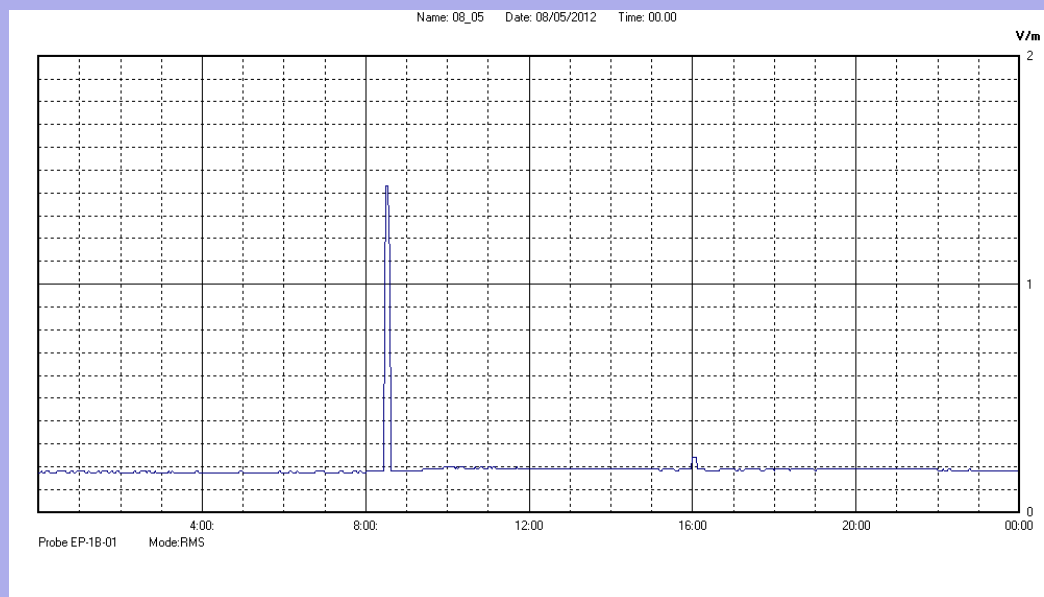

Maggio 2012

Centralina	07 CORDENONS
Comune	Cordenons
Indirizzo	via S.Caterina
Descrizione	Giardino
Data misura	08/05/2012

RISULTATO MISURAZIONE

Il parametro misurato è il campo elettrico (E) e la sua unità di misura è il Volt/metro (V/m). In tabella si riporta il valore medio massimo (Emax) riferito a un intervallo di tempo di 6 minuti; l'andamento della linea blu descrive l'evoluzione del campo elettromagnetico nell'arco dell'intero giorno. Nell'asse delle ascisse sono riportate le ore del giorno monitorato, nelle ordinate il valore di campo elettromagnetico misurato in V/m.

Il valore limite di attenzione è fissato per legge (D.P.C.M. 08 luglio 2003) a 6,00 V/m.

VALORE MEDIO = 0.2 V/m
VALORE MASSIMO = 1.43 V/m