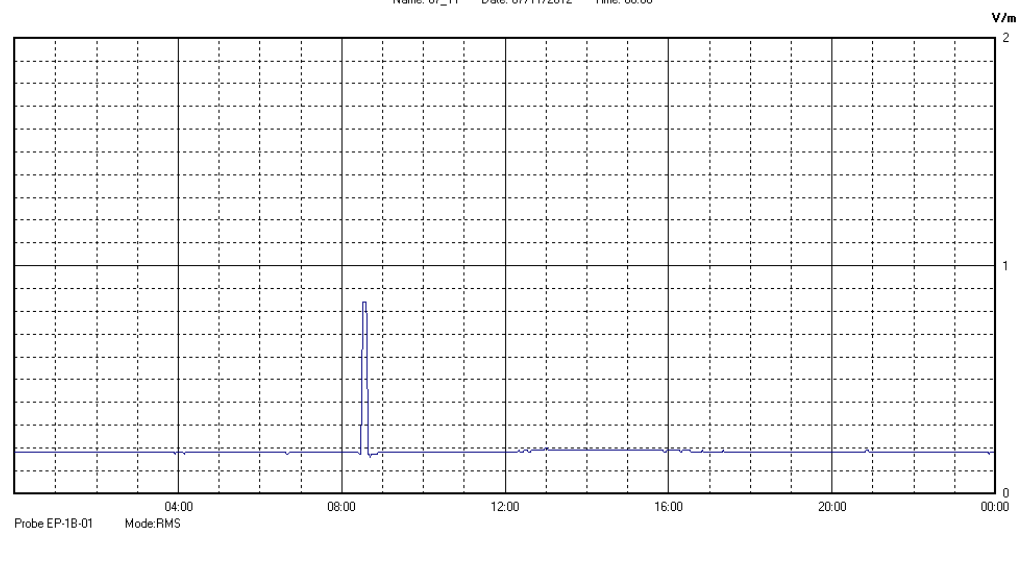

Novembre 2012

Centralina	07 CORDENONS
Comune	Cordenons
Indirizzo	via S.Caterina
Descrizione	Giardino
Data misura	07/11/2012

RISULTATO MISURAZIONE

Name: 07_11 Date: 07/11/2012 Time: 00:00

Il parametro misurato è il campo elettrico (E) e la sua unità di misura è il Volt/metro (V/m). In tabella si riporta il valore medio massimo (Emax) riferito a un intervallo di tempo di 6 minuti; l'andamento della linea blu descrive l'evoluzione del campo elettromagnetico nell'arco dell'intero giorno. Nell'asse delle ascisse sono riportate le ore del giorno monitorato, nelle ordinate il valore di campo elettromagnetico misurato in V/m.

Il valore limite di attenzione è fissato per legge (D.P.C.M. 08 luglio 2003) a 6,00 V/m.

VALORE MEDIO = 0,2 V/m
VALORE MASSIMO = 0,84 V/m