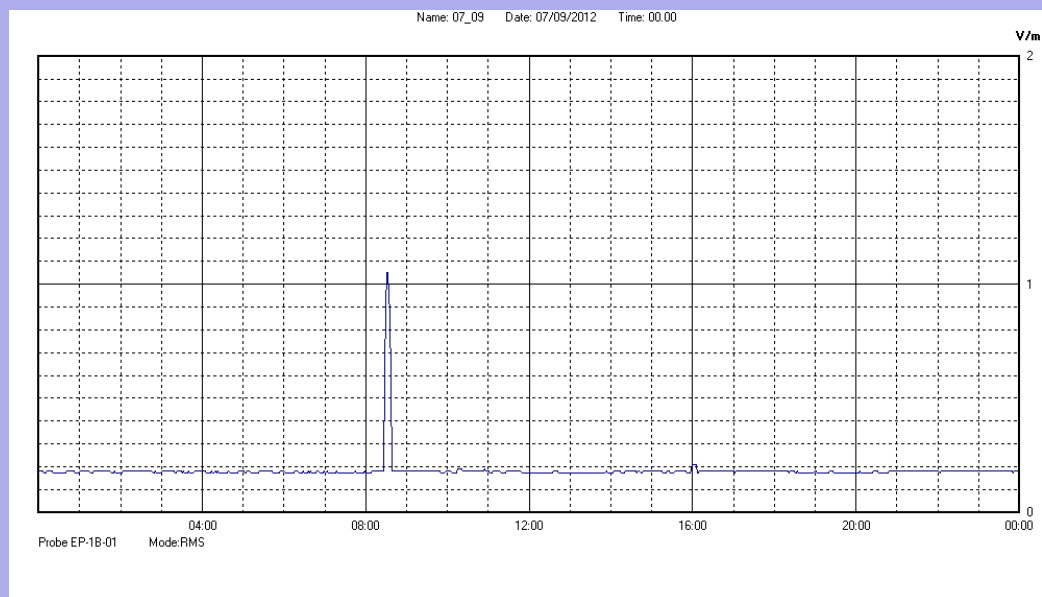

Settembre 2012

Centralina	07 CORDENONS
Comune	Cordenons
Indirizzo	via S.Caterina
Descrizione	Giardino
Data misura	07/09/2012

RISULTATO MISURAZIONE

Il parametro misurato è il campo elettrico (E) e la sua unità di misura è il Volt/metro (V/m). In tabella si riporta il valore medio massimo (Emax) riferito a un intervallo di tempo di 6 minuti; l'andamento della linea blu descrive l'evoluzione del campo elettromagnetico nell'arco dell'intero giorno. Nell'asse delle ascisse sono riportate le ore del giorno monitorato, nelle ordinate il valore di campo elettromagnetico misurato in V/m.

Il valore limite di attenzione è fissato per legge (D.P.C.M. 08 luglio 2003) a 6,00 V/m.

VALORE MEDIO = 0.2 V/m
VALORE MASSIMO = 1.05 V/m