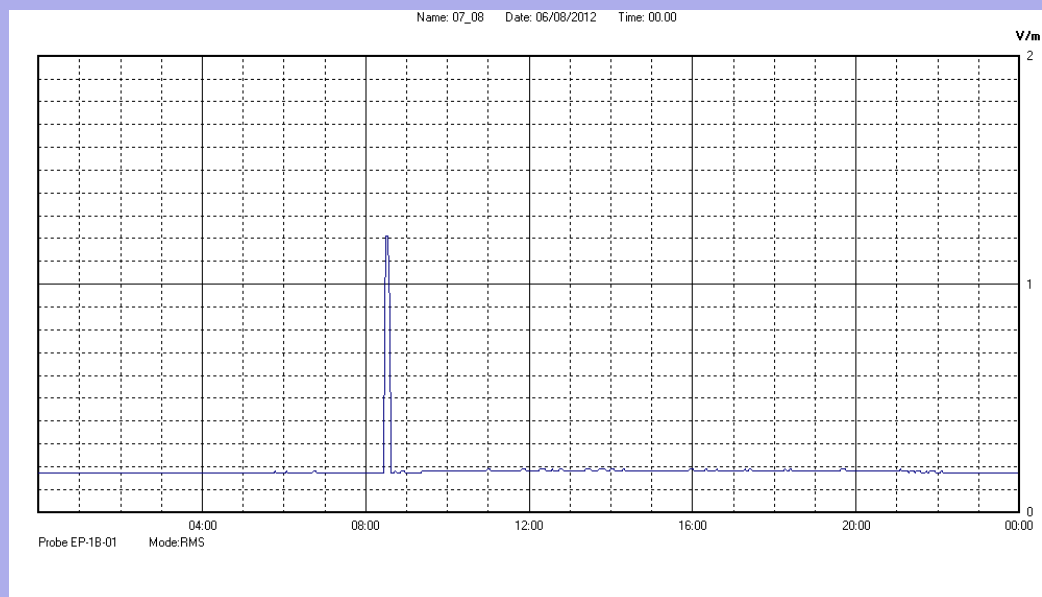

Agosto 2012

Centralina	07 CORDENONS
Comune	Cordenons
Indirizzo	via S.Caterina
Descrizione	Giardino
Data misura	07/08/2012

RISULTATO MISURAZIONE

Il parametro misurato è il campo elettrico (E) e la sua unità di misura è il Volt/metro (V/m). In tabella si riporta il valore medio massimo (Emax) riferito a un intervallo di tempo di 6 minuti; l'andamento della linea blu descrive l'evoluzione del campo elettromagnetico nell'arco dell'intero giorno. Nell'asse delle ascisse sono riportate le ore del giorno monitorato, nelle ordinate il valore di campo elettromagnetico misurato in V/m.

Il valore limite di attenzione è fissato per legge (D.P.C.M. 08 luglio 2003) a 6,00 V/m.

VALORE MEDIO = 0.2 V/m
VALORE MASSIMO = 1.21 V/m