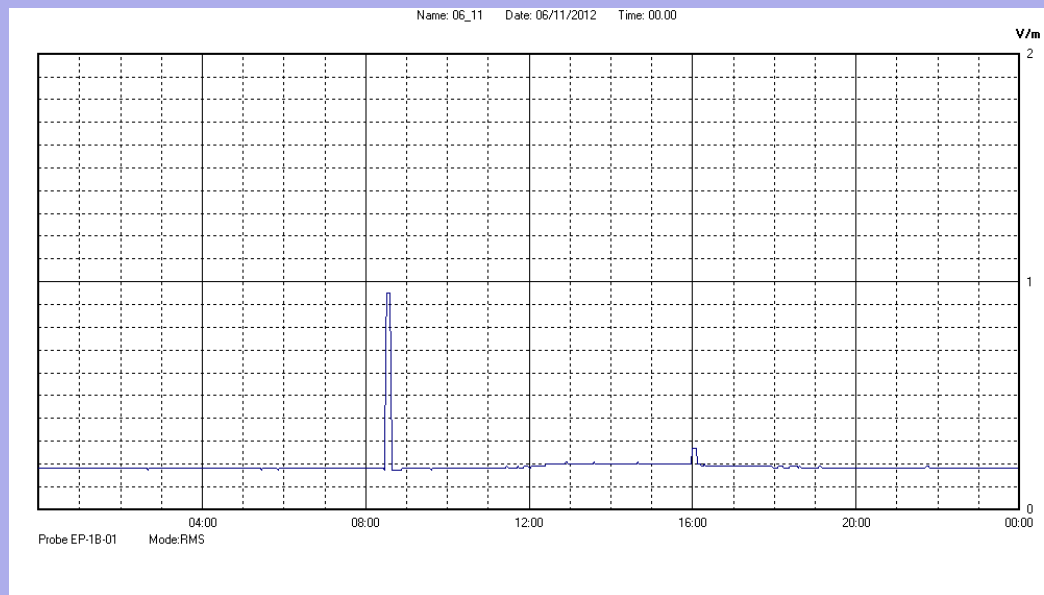

Novembre 2012

Centralina	07 CORDENONS
Comune	Cordenons
Indirizzo	via S.Caterina
Descrizione	Giardino
Data misura	06/11/2012

RISULTATO MISURAZIONE

Il parametro misurato è il campo elettrico (E) e la sua unità di misura è il Volt/metro (V/m). In tabella si riporta il valore medio massimo (Emax) riferito a un intervallo di tempo di 6 minuti; l'andamento della linea blu descrive l'evoluzione del campo elettromagnetico nell'arco dell'intero giorno. Nell'asse delle ascisse sono riportate le ore del giorno monitorato, nelle ordinate il valore di campo elettromagnetico misurato in V/m.

Il valore limite di attenzione è fissato per legge (D.P.C.M. 08 luglio 2003) a 6,00 V/m.

VALORE MEDIO = 0,2 V/m
VALORE MASSIMO = 0,95 V/m