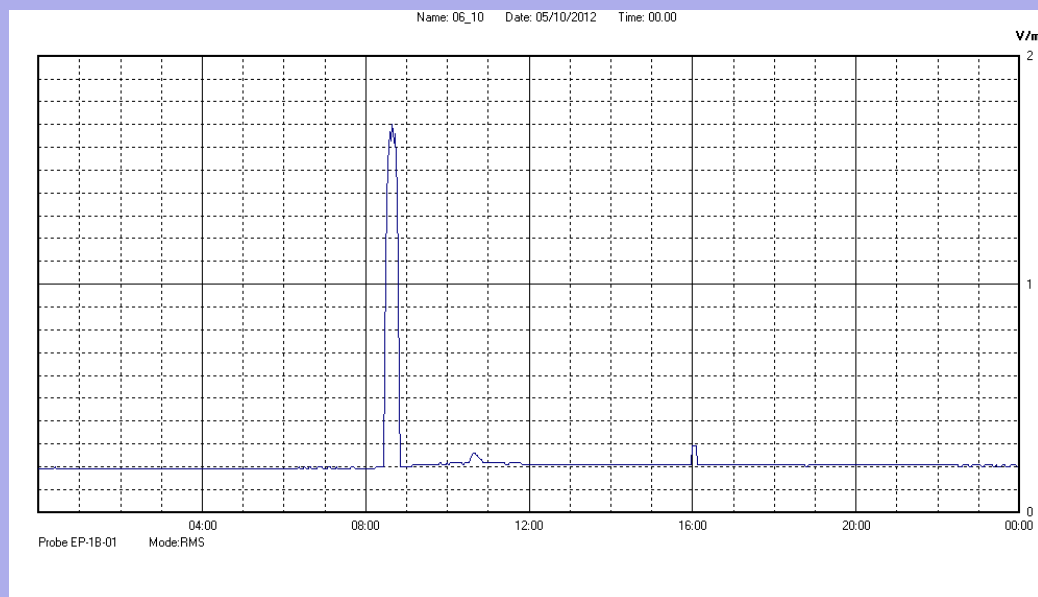

Ottobre 2012

Centralina	07 CORDENONS
Comune	Cordenons
Indirizzo	via S.Caterina
Descrizione	Giardino
Data misura	06/10/2012

RISULTATO MISURAZIONE

Il parametro misurato è il campo elettrico (E) e la sua unità di misura è il Volt/metro (V/m). In tabella si riporta il valore medio massimo (Emax) riferito a un intervallo di tempo di 6 minuti; l'andamento della linea blu descrive l'evoluzione del campo elettromagnetico nell'arco dell'intero giorno. Nell'asse delle ascisse sono riportate le ore del giorno monitorato, nelle ordinate il valore di campo elettromagnetico misurato in V/m.

Il valore limite di attenzione è fissato per legge (D.P.C.M. 08 luglio 2003) a 6,00 V/m.

VALORE MEDIO = 0.2 V/m
VALORE MASSIMO = 1.70 V/m