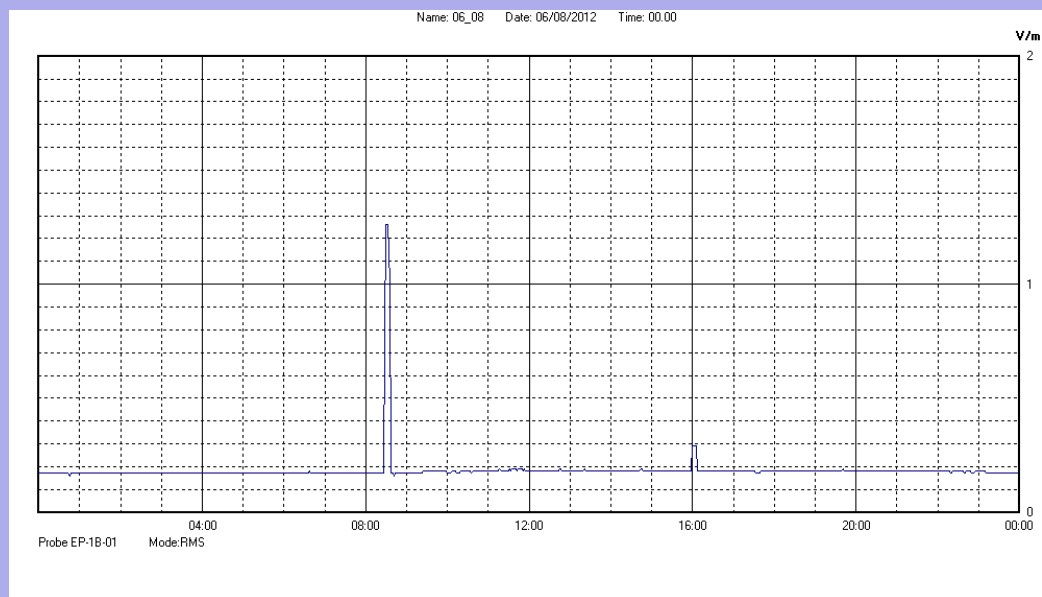

Agosto 2012

Centralina	07 CORDENONS
Comune	Cordenons
Indirizzo	via S.Caterina
Descrizione	Giardino
Data misura	06/08/2012

RISULTATO MISURAZIONE

Il parametro misurato è il campo elettrico (E) e la sua unità di misura è il Volt/metro (V/m). In tabella si riporta il valore medio massimo (Emax) riferito a un intervallo di tempo di 6 minuti; l'andamento della linea blu descrive l'evoluzione del campo elettromagnetico nell'arco dell'intero giorno. Nell'asse delle ascisse sono riportate le ore del giorno monitorato, nelle ordinate il valore di campo elettromagnetico misurato in V/m.

Il valore limite di attenzione è fissato per legge (D.P.C.M. 08 luglio 2003) a 6,00 V/m.

VALORE MEDIO = 0.2 V/m
VALORE MASSIMO = 1.26 V/m