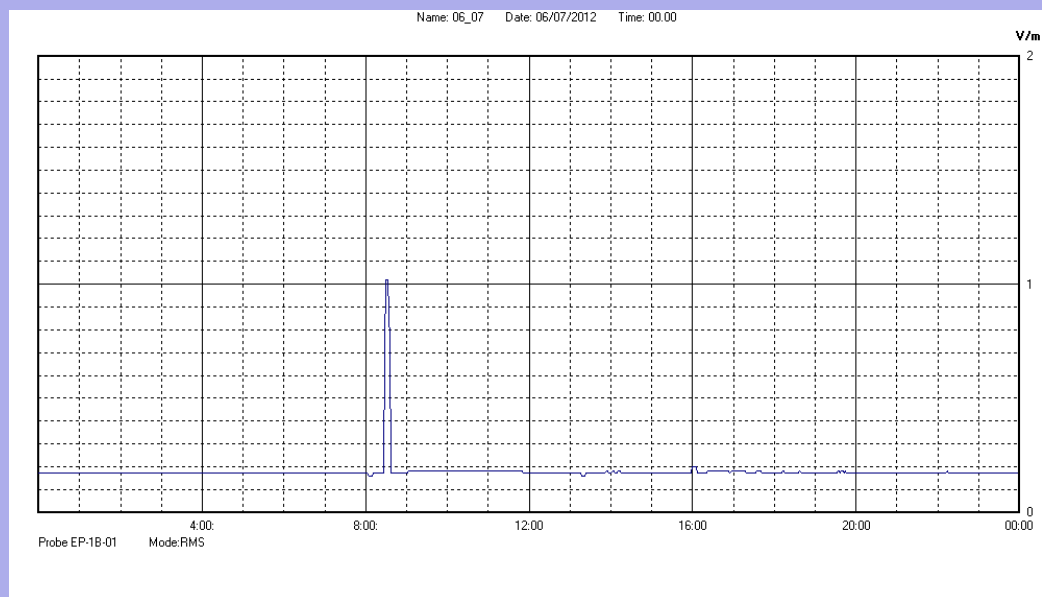

Luglio 2012

Centralina	07 CORDENONS
Comune	Cordenons
Indirizzo	via S.Caterina
Descrizione	Giardino
Data misura	06/07/2012

RISULTATO MISURAZIONE

Il parametro misurato è il campo elettrico (E) e la sua unità di misura è il Volt/metro (V/m). In tabella si riporta il valore medio massimo (Emax) riferito a un intervallo di tempo di 6 minuti; l'andamento della linea blu descrive l'evoluzione del campo elettromagnetico nell'arco dell'intero giorno. Nell'asse delle ascisse sono riportate le ore del giorno monitorato, nelle ordinate il valore di campo elettromagnetico misurato in V/m.

Il valore limite di attenzione è fissato per legge (D.P.C.M. 08 luglio 2003) a 6,00 V/m.

VALORE MEDIO = 0.2 V/m
VALORE MASSIMO = 1.02 V/m