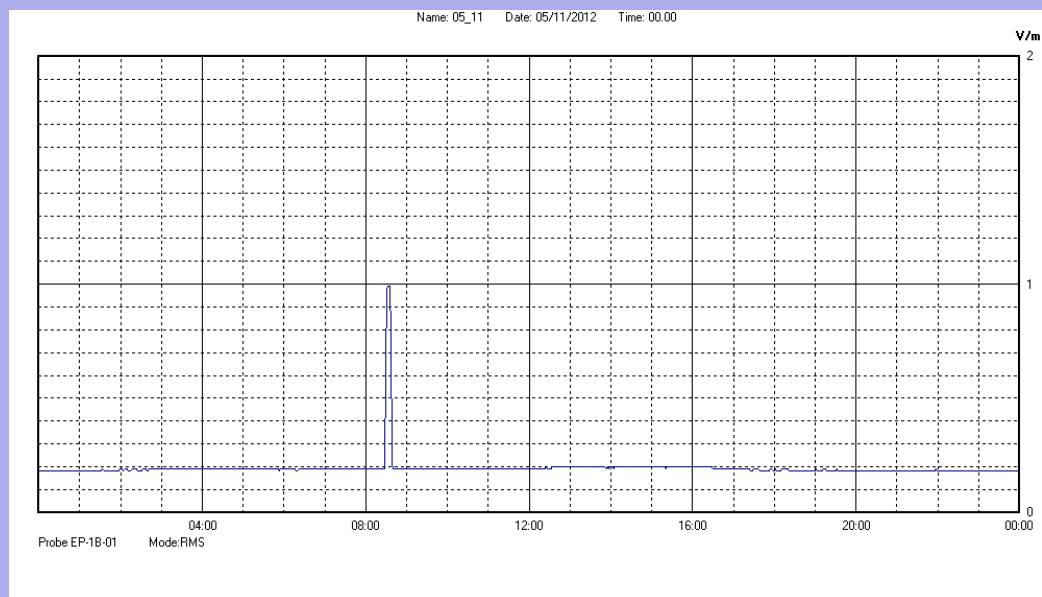

Novembre 2012

Centralina	07 CORDENONS
Comune	Cordenons
Indirizzo	via S.Caterina
Descrizione	Giardino
Data misura	05/11/2012

RISULTATO MISURAZIONE

Il parametro misurato è il campo elettrico (E) e la sua unità di misura è il Volt/metro (V/m). In tabella si riporta il valore medio massimo (Emax) riferito a un intervallo di tempo di 6 minuti; l'andamento della linea blu descrive l'evoluzione del campo elettromagnetico nell'arco dell'intero giorno. Nell'asse delle ascisse sono riportate le ore del giorno monitorato, nelle ordinate il valore di campo elettromagnetico misurato in V/m.

Il valore limite di attenzione è fissato per legge (D.P.C.M. 08 luglio 2003) a 6,00 V/m.

VALORE MEDIO = 0,2 V/m
VALORE MASSIMO = 0,99 V/m