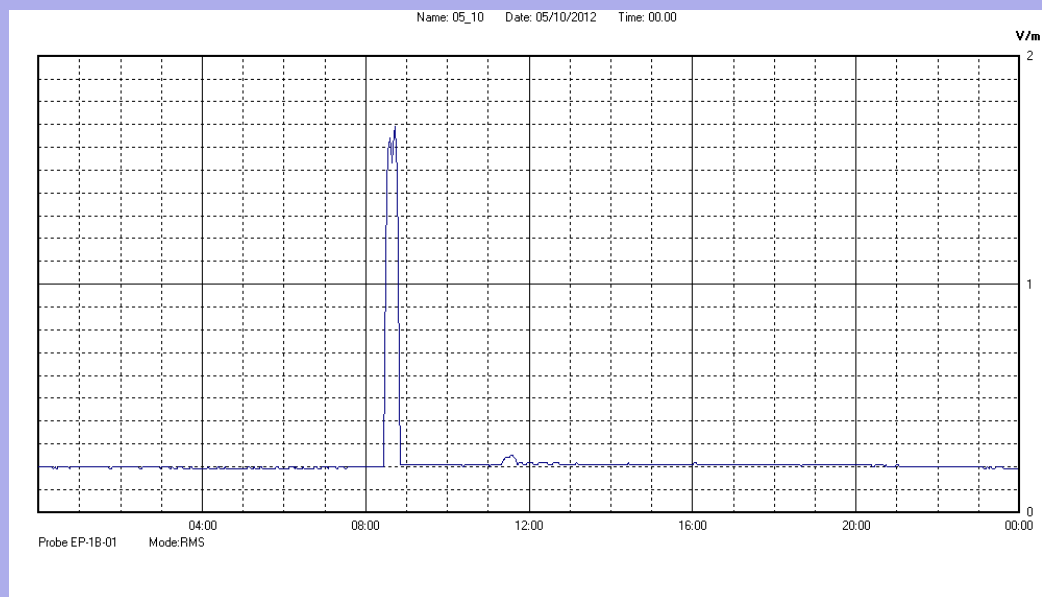

Ottobre 2012

Centralina	07 CORDENONS
Comune	Cordenons
Indirizzo	via S.Caterina
Descrizione	Giardino
Data misura	05/10/2012

RISULTATO MISURAZIONE

Il parametro misurato è il campo elettrico (E) e la sua unità di misura è il Volt/metro (V/m). In tabella si riporta il valore medio massimo (Emax) riferito a un intervallo di tempo di 6 minuti; l'andamento della linea blu descrive l'evoluzione del campo elettromagnetico nell'arco dell'intero giorno. Nell'asse delle ascisse sono riportate le ore del giorno monitorato, nelle ordinate il valore di campo elettromagnetico misurato in V/m.

Il valore limite di attenzione è fissato per legge (D.P.C.M. 08 luglio 2003) a 6,00 V/m.

VALORE MEDIO = 0.2 V/m
VALORE MASSIMO = 1.69 V/m