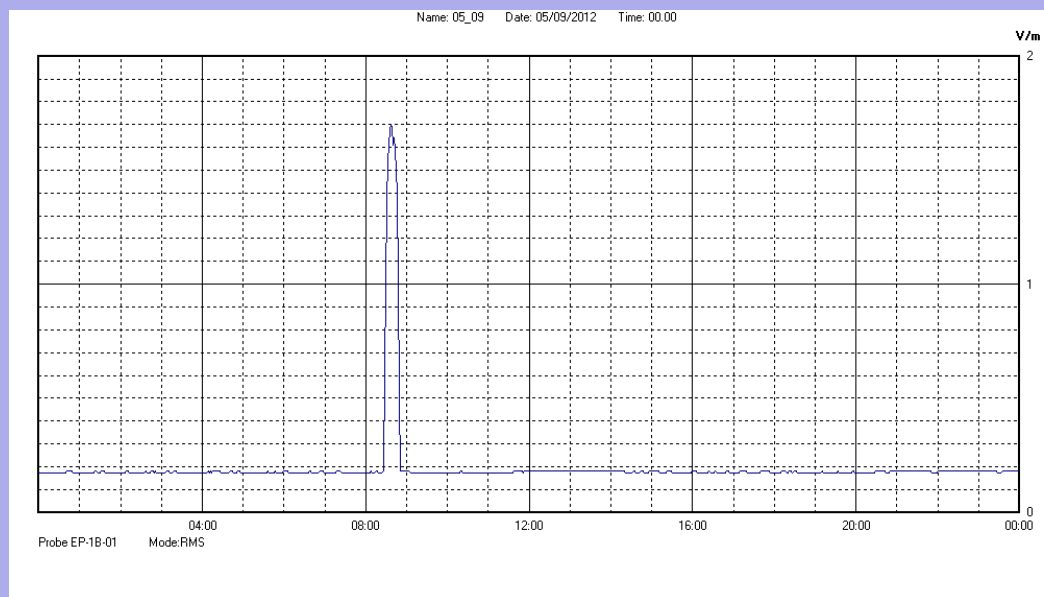

Settembre 2012

Centralina	07 CORDENONS
Comune	Cordenons
Indirizzo	via S.Caterina
Descrizione	Giardino
Data misura	05/09/2012

RISULTATO MISURAZIONE

Il parametro misurato è il campo elettrico (E) e la sua unità di misura è il Volt/metro (V/m). In tabella si riporta il valore medio massimo (Emax) riferito a un intervallo di tempo di 6 minuti; l'andamento della linea blu descrive l'evoluzione del campo elettromagnetico nell'arco dell'intero giorno. Nell'asse delle ascisse sono riportate le ore del giorno monitorato, nelle ordinate il valore di campo elettromagnetico misurato in V/m.

Il valore limite di attenzione è fissato per legge (D.P.C.M. 08 luglio 2003) a 6,00 V/m.

VALORE MEDIO = 0.2 V/m
VALORE MASSIMO = 1.70 V/m