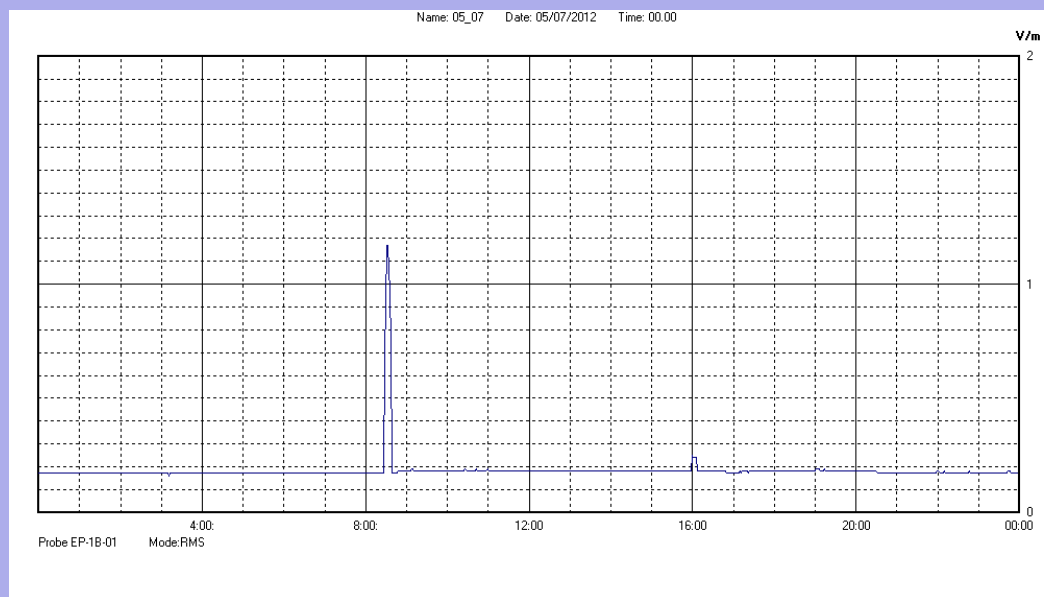

Luglio 2012

Centralina	07 CORDENONS
Comune	Cordenons
Indirizzo	via S.Caterina
Descrizione	Giardino
Data misura	05/07/2012

RISULTATO MISURAZIONE

Il parametro misurato è il campo elettrico (E) e la sua unità di misura è il Volt/metro (V/m). In tabella si riporta il valore medio massimo (Emax) riferito a un intervallo di tempo di 6 minuti; l'andamento della linea blu descrive l'evoluzione del campo elettromagnetico nell'arco dell'intero giorno. Nell'asse delle ascisse sono riportate le ore del giorno monitorato, nelle ordinate il valore di campo elettromagnetico misurato in V/m.

Il valore limite di attenzione è fissato per legge (D.P.C.M. 08 luglio 2003) a 6,00 V/m.

VALORE MEDIO = 0.2 V/m
VALORE MASSIMO = 1.17 V/m