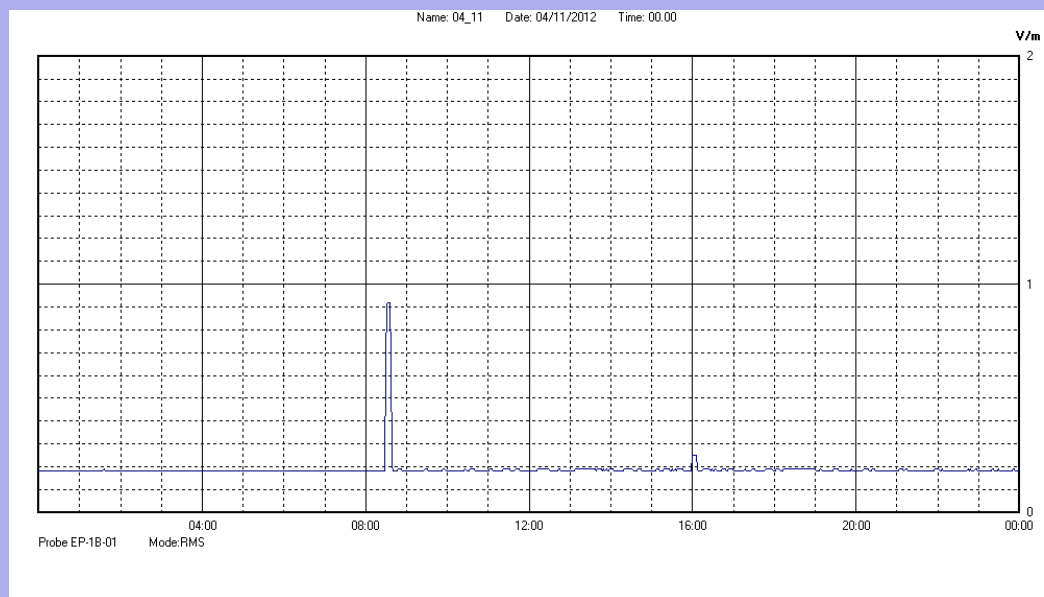

Novembre 2012

Centralina	07 CORDENONS
Comune	Cordenons
Indirizzo	via S.Caterina
Descrizione	Giardino
Data misura	04/11/2012

RISULTATO MISURAZIONE

Il parametro misurato è il campo elettrico (E) e la sua unità di misura è il Volt/metro (V/m). In tabella si riporta il valore medio massimo (Emax) riferito a un intervallo di tempo di 6 minuti; l'andamento della linea blu descrive l'evoluzione del campo elettromagnetico nell'arco dell'intero giorno. Nell'asse delle ascisse sono riportate le ore del giorno monitorato, nelle ordinate il valore di campo elettromagnetico misurato in V/m.

Il valore limite di attenzione è fissato per legge (D.P.C.M. 08 luglio 2003) a 6,00 V/m.

VALORE MEDIO = 0,2 V/m
VALORE MASSIMO = 0,92 V/m