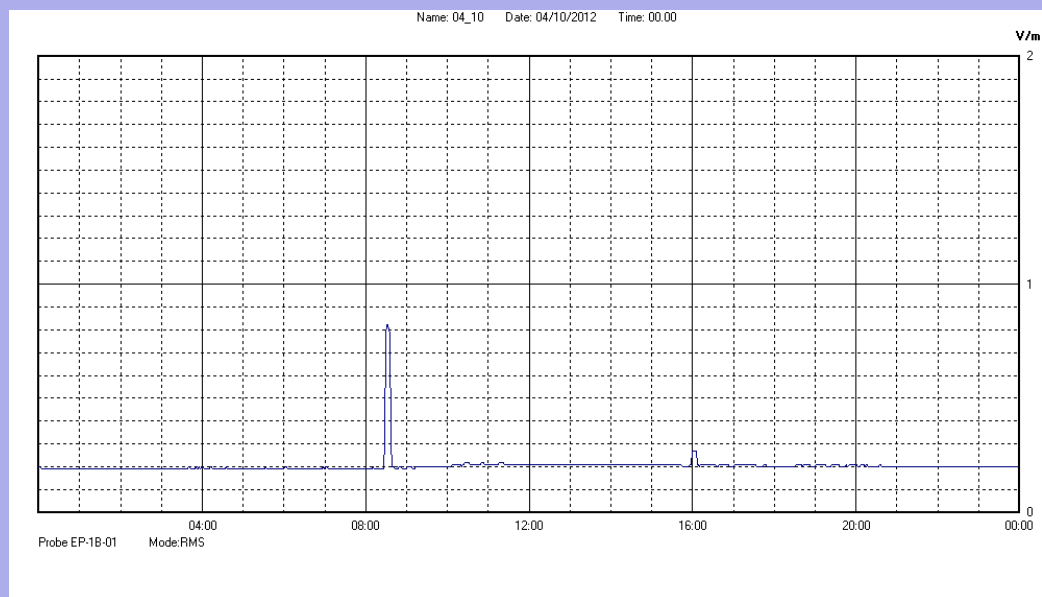

Ottobre 2012

Centralina	07 CORDENONS
Comune	Cordenons
Indirizzo	via S.Caterina
Descrizione	Giardino
Data misura	04/10/2012

RISULTATO MISURAZIONE

Il parametro misurato è il campo elettrico (E) e la sua unità di misura è il Volt/metro (V/m). In tabella si riporta il valore medio massimo (Emax) riferito a un intervallo di tempo di 6 minuti; l'andamento della linea blu descrive l'evoluzione del campo elettromagnetico nell'arco dell'intero giorno. Nell'asse delle ascisse sono riportate le ore del giorno monitorato, nelle ordinate il valore di campo elettromagnetico misurato in V/m.

Il valore limite di attenzione è fissato per legge (D.P.C.M. 08 luglio 2003) a 6,00 V/m.

VALORE MEDIO = 0.2 V/m
VALORE MASSIMO = 0.82 V/m