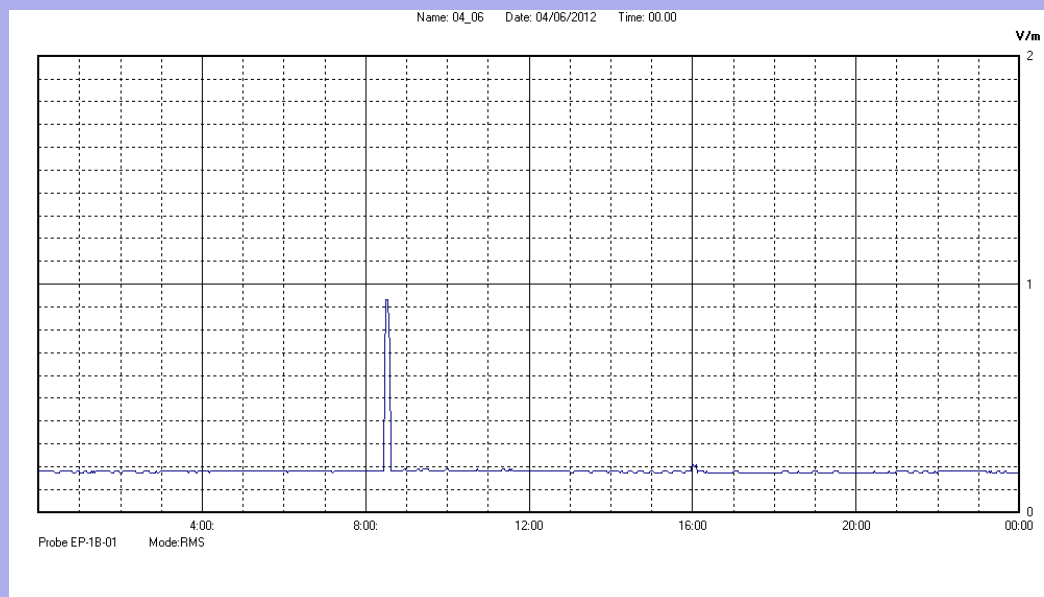

Giugno 2012

Centralina	07 CORDENONS
Comune	Cordenons
Indirizzo	via S.Caterina
Descrizione	Giardino
Data misura	04/06/2012

RISULTATO MISURAZIONE

Il parametro misurato è il campo elettrico (E) e la sua unità di misura è il Volt/metro (V/m). In tabella si riporta il valore medio massimo (Emax) riferito a un intervallo di tempo di 6 minuti; l'andamento della linea blu descrive l'evoluzione del campo elettromagnetico nell'arco dell'intero giorno. Nell'asse delle ascisse sono riportate le ore del giorno monitorato, nelle ordinate il valore di campo elettromagnetico misurato in V/m.

Il valore limite di attenzione è fissato per legge (D.P.C.M. 08 luglio 2003) a 6,00 V/m.

VALORE MEDIO = 0.2 V/m
VALORE MASSIMO = 0.93 V/m