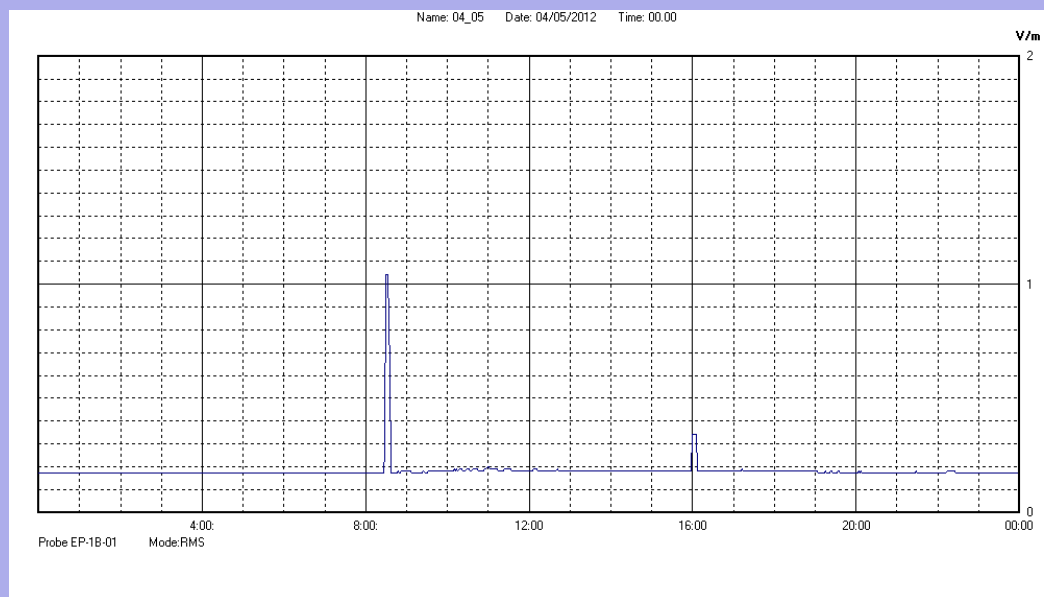

Maggio 2012

Centralina	07 CORDENONS
Comune	Cordenons
Indirizzo	via S.Caterina
Descrizione	Giardino
Data misura	04/05/2012

RISULTATO MISURAZIONE

Il parametro misurato è il campo elettrico (E) e la sua unità di misura è il Volt/metro (V/m). In tabella si riporta il valore medio massimo (Emax) riferito a un intervallo di tempo di 6 minuti; l'andamento della linea blu descrive l'evoluzione del campo elettromagnetico nell'arco dell'intero giorno. Nell'asse delle ascisse sono riportate le ore del giorno monitorato, nelle ordinate il valore di campo elettromagnetico misurato in V/m.

Il valore limite di attenzione è fissato per legge (D.P.C.M. 08 luglio 2003) a 6,00 V/m.

VALORE MEDIO = 0.2 V/m
VALORE MASSIMO = 1.04 V/m