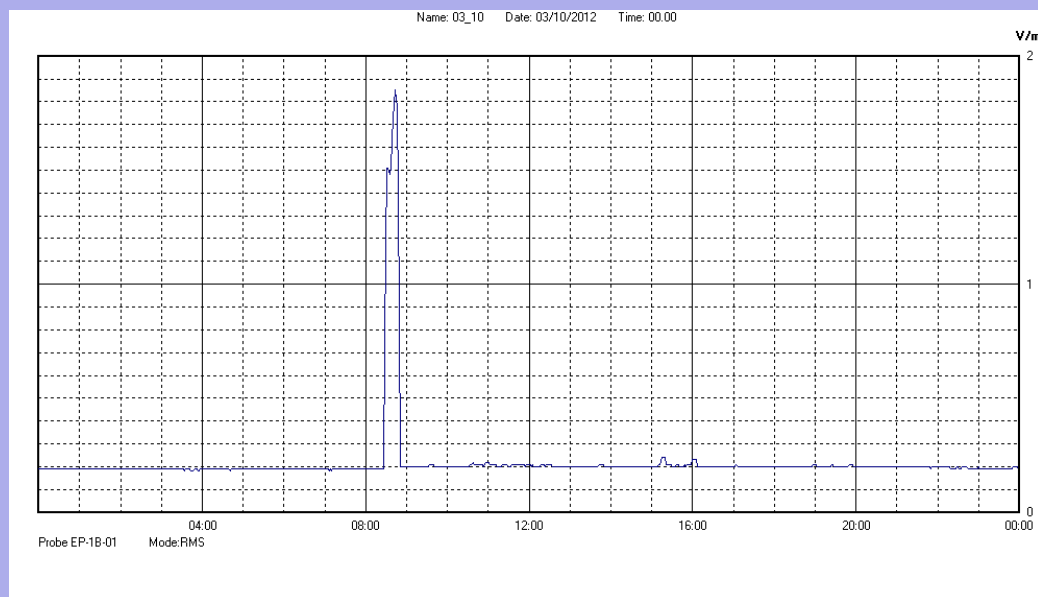

Ottobre 2012

Centralina	07 CORDENONS
Comune	Cordenons
Indirizzo	via S.Caterina
Descrizione	Giardino
Data misura	03/10/2012

RISULTATO MISURAZIONE

Il parametro misurato è il campo elettrico (E) e la sua unità di misura è il Volt/metro (V/m). In tabella si riporta il valore medio massimo (Emax) riferito a un intervallo di tempo di 6 minuti; l'andamento della linea blu descrive l'evoluzione del campo elettromagnetico nell'arco dell'intero giorno. Nell'asse delle ascisse sono riportate le ore del giorno monitorato, nelle ordinate il valore di campo elettromagnetico misurato in V/m.

Il valore limite di attenzione è fissato per legge (D.P.C.M. 08 luglio 2003) a 6,00 V/m.

VALORE MEDIO = 0.2 V/m
VALORE MASSIMO = 1.85 V/m