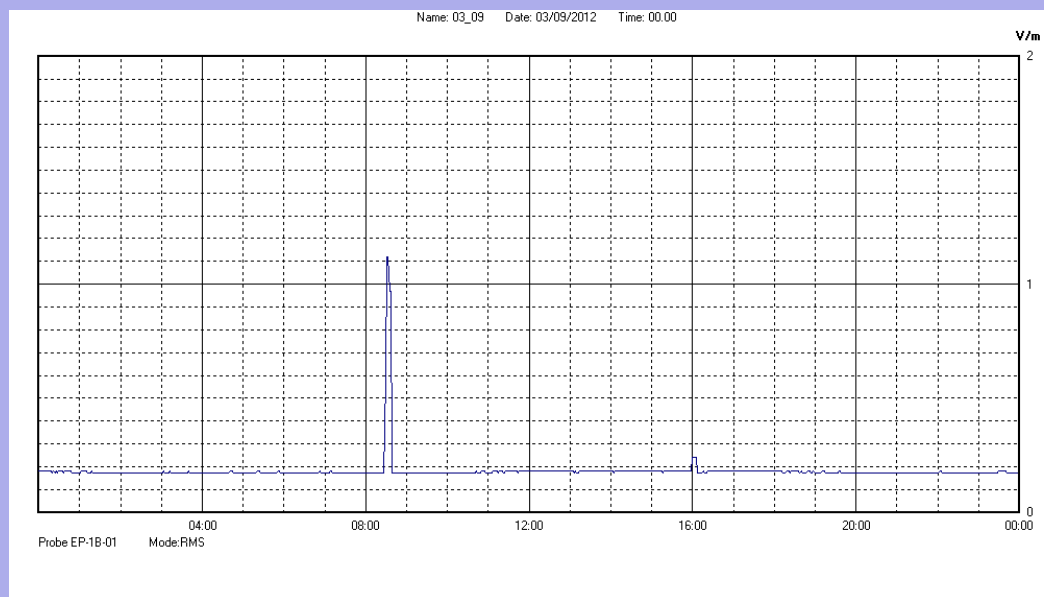

Settembre 2012

Centralina	07 CORDENONS
Comune	Cordenons
Indirizzo	via S.Caterina
Descrizione	Giardino
Data misura	03/09/2012

RISULTATO MISURAZIONE

Il parametro misurato è il campo elettrico (E) e la sua unità di misura è il Volt/metro (V/m). In tabella si riporta il valore medio massimo (Emax) riferito a un intervallo di tempo di 6 minuti; l'andamento della linea blu descrive l'evoluzione del campo elettromagnetico nell'arco dell'intero giorno. Nell'asse delle ascisse sono riportate le ore del giorno monitorato, nelle ordinate il valore di campo elettromagnetico misurato in V/m.

Il valore limite di attenzione è fissato per legge (D.P.C.M. 08 luglio 2003) a 6,00 V/m.

VALORE MEDIO = 0.2 V/m
VALORE MASSIMO = 1.12 V/m