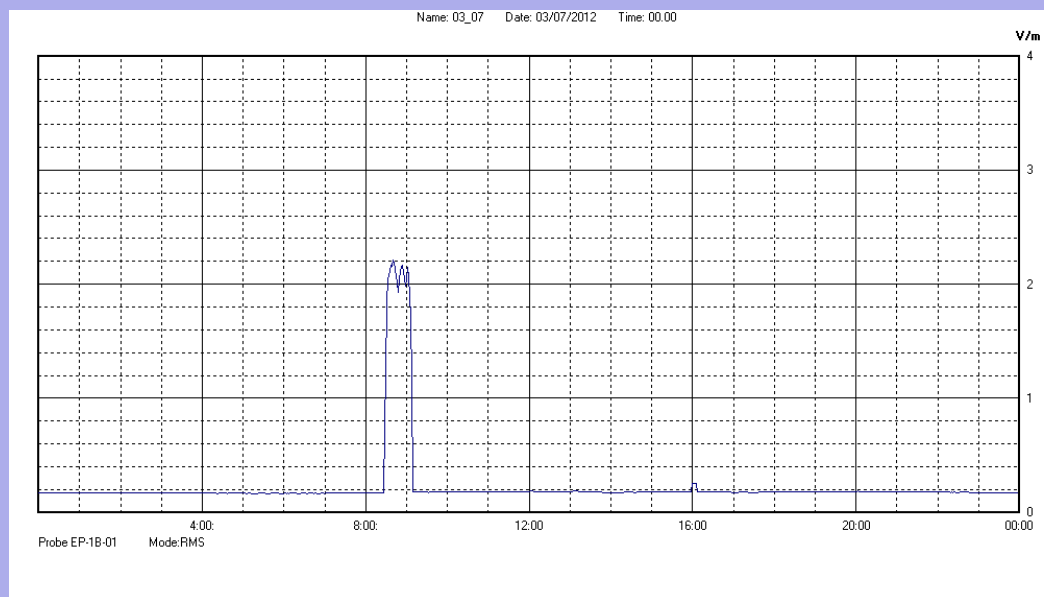

Luglio 2012

Centralina	07 CORDENONS
Comune	Cordenons
Indirizzo	via S.Caterina
Descrizione	Giardino
Data misura	03/07/2012

RISULTATO MISURAZIONE

Il parametro misurato è il campo elettrico (E) e la sua unità di misura è il Volt/metro (V/m). In tabella si riporta il valore medio massimo (Emax) riferito a un intervallo di tempo di 6 minuti; l'andamento della linea blu descrive l'evoluzione del campo elettromagnetico nell'arco dell'intero giorno. Nell'asse delle ascisse sono riportate le ore del giorno monitorato, nelle ordinate il valore di campo elettromagnetico misurato in V/m.

Il valore limite di attenzione è fissato per legge (D.P.C.M. 08 luglio 2003) a 6,00 V/m.

VALORE MEDIO = 0.2 V/m
VALORE MASSIMO = 2.21 V/m