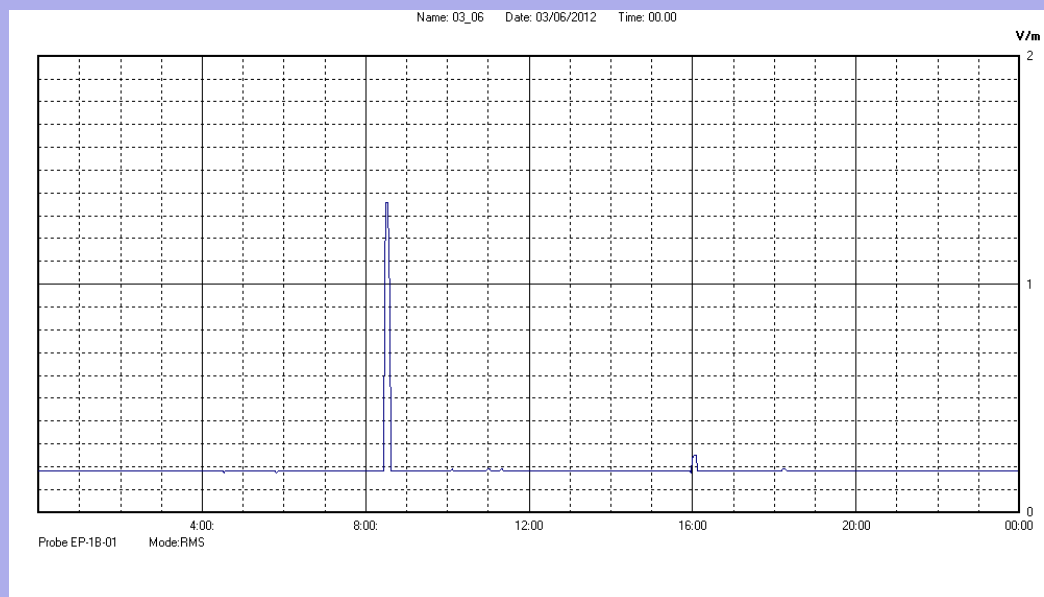

Giugno 2012

Centralina	07 CORDENONS
Comune	Cordenons
Indirizzo	via S.Caterina
Descrizione	Giardino
Data misura	03/06/2012

RISULTATO MISURAZIONE

Il parametro misurato è il campo elettrico (E) e la sua unità di misura è il Volt/metro (V/m). In tabella si riporta il valore medio massimo (Emax) riferito a un intervallo di tempo di 6 minuti; l'andamento della linea blu descrive l'evoluzione del campo elettromagnetico nell'arco dell'intero giorno. Nell'asse delle ascisse sono riportate le ore del giorno monitorato, nelle ordinate il valore di campo elettromagnetico misurato in V/m.

Il valore limite di attenzione è fissato per legge (D.P.C.M. 08 luglio 2003) a 6,00 V/m.

VALORE MEDIO = 0.2 V/m
VALORE MASSIMO = 1.36 V/m