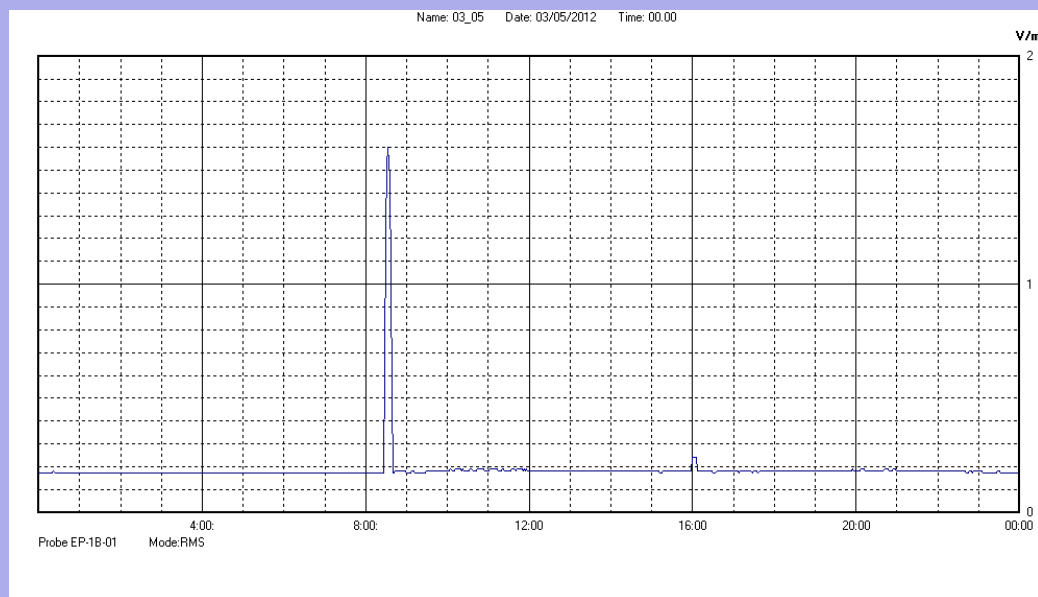

Maggio 2012

Centralina	07 CORDENONS
Comune	Cordenons
Indirizzo	via S.Caterina
Descrizione	Giardino
Data misura	03/05/2012

RISULTATO MISURAZIONE

Il parametro misurato è il campo elettrico (E) e la sua unità di misura è il Volt/metro (V/m). In tabella si riporta il valore medio massimo (Emax) riferito a un intervallo di tempo di 6 minuti; l'andamento della linea blu descrive l'evoluzione del campo elettromagnetico nell'arco dell'intero giorno. Nell'asse delle ascisse sono riportate le ore del giorno monitorato, nelle ordinate il valore di campo elettromagnetico misurato in V/m.

Il valore limite di attenzione è fissato per legge (D.P.C.M. 08 luglio 2003) a 6,00 V/m.

VALORE MEDIO = 0.2 V/m
VALORE MASSIMO = 1.60 V/m