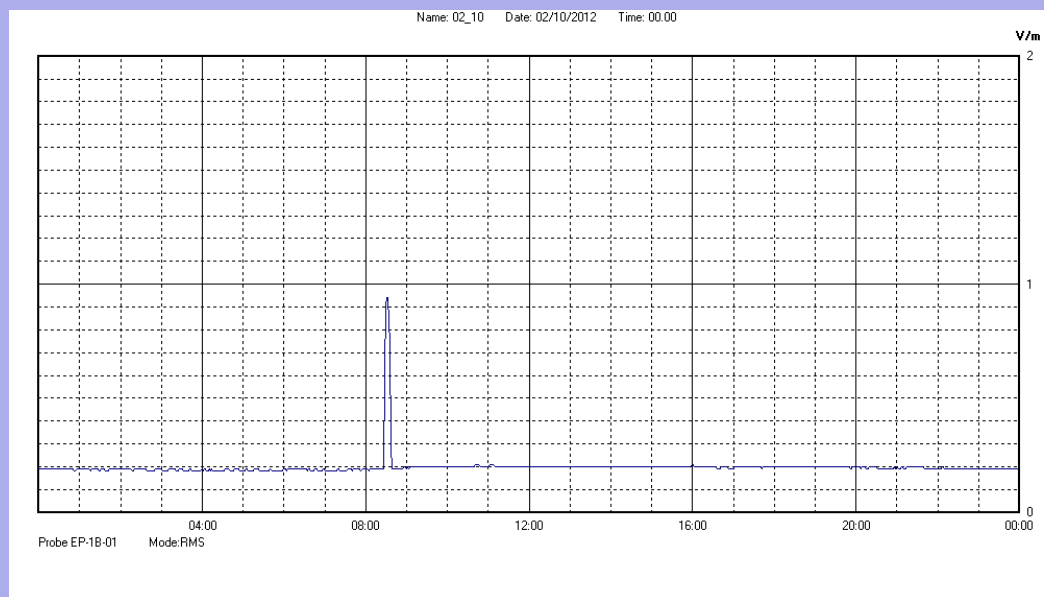

Ottobre 2012

Centralina	07 CORDENONS
Comune	Cordenons
Indirizzo	via S.Caterina
Descrizione	Giardino
Data misura	02/10/2012

RISULTATO MISURAZIONE

Il parametro misurato è il campo elettrico (E) e la sua unità di misura è il Volt/metro (V/m). In tabella si riporta il valore medio massimo (Emax) riferito a un intervallo di tempo di 6 minuti; l'andamento della linea blu descrive l'evoluzione del campo elettromagnetico nell'arco dell'intero giorno. Nell'asse delle ascisse sono riportate le ore del giorno monitorato, nelle ordinate il valore di campo elettromagnetico misurato in V/m.

Il valore limite di attenzione è fissato per legge (D.P.C.M. 08 luglio 2003) a 6,00 V/m.

VALORE MEDIO = 0.2 V/m
VALORE MASSIMO = 0.94 V/m