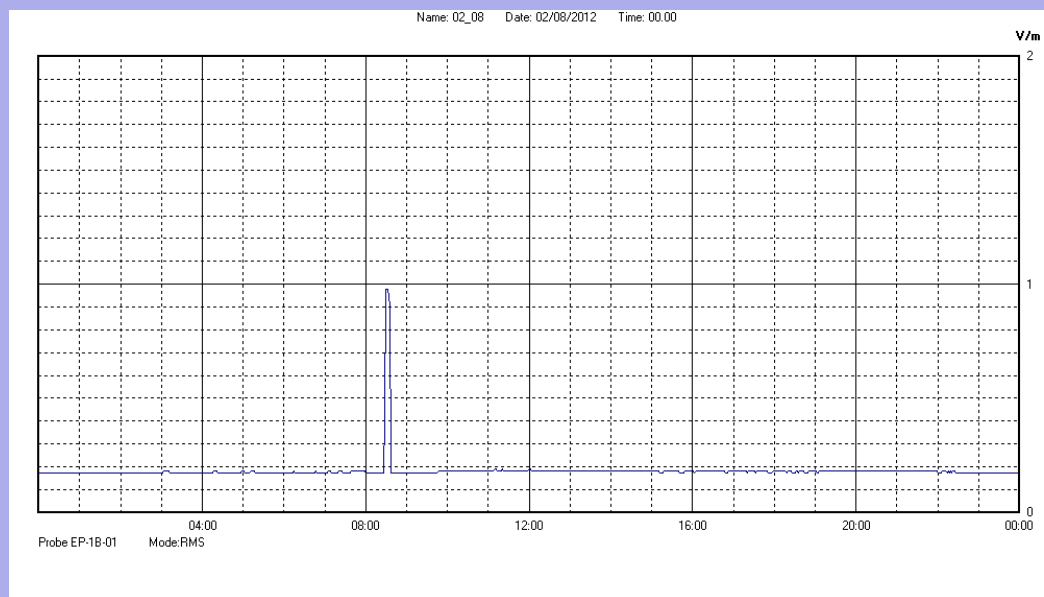

Agosto 2012

Centralina	07 CORDENONS
Comune	Cordenons
Indirizzo	via S.Caterina
Descrizione	Giardino
Data misura	02/08/2012

RISULTATO MISURAZIONE

Il parametro misurato è il campo elettrico (E) e la sua unità di misura è il Volt/metro (V/m). In tabella si riporta il valore medio massimo (Emax) riferito a un intervallo di tempo di 6 minuti; l'andamento della linea blu descrive l'evoluzione del campo elettromagnetico nell'arco dell'intero giorno. Nell'asse delle ascisse sono riportate le ore del giorno monitorato, nelle ordinate il valore di campo elettromagnetico misurato in V/m.

Il valore limite di attenzione è fissato per legge (D.P.C.M. 08 luglio 2003) a 6,00 V/m.

VALORE MEDIO = 0.2 V/m
VALORE MASSIMO = 0.98 V/m