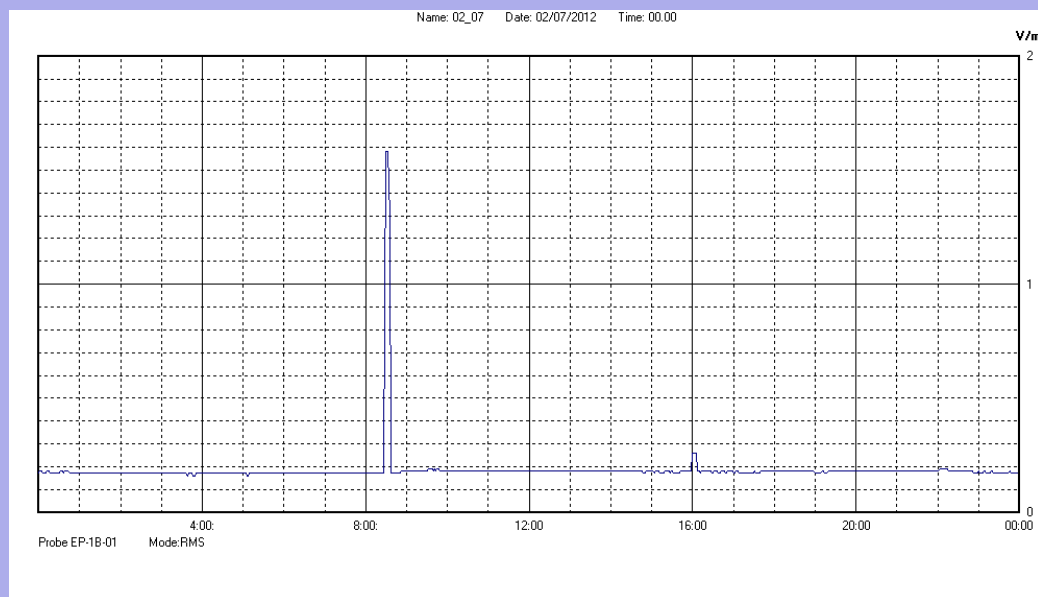

Luglio 2012

Centralina	07 CORDENONS
Comune	Cordenons
Indirizzo	via S.Caterina
Descrizione	Giardino
Data misura	02/07/2012

RISULTATO MISURAZIONE

Il parametro misurato è il campo elettrico (E) e la sua unità di misura è il Volt/metro (V/m). In tabella si riporta il valore medio massimo (Emax) riferito a un intervallo di tempo di 6 minuti; l'andamento della linea blu descrive l'evoluzione del campo elettromagnetico nell'arco dell'intero giorno. Nell'asse delle ascisse sono riportate le ore del giorno monitorato, nelle ordinate il valore di campo elettromagnetico misurato in V/m.

Il valore limite di attenzione è fissato per legge (D.P.C.M. 08 luglio 2003) a 6,00 V/m.

VALORE MEDIO = 0.2 V/m
VALORE MASSIMO = 1.58 V/m