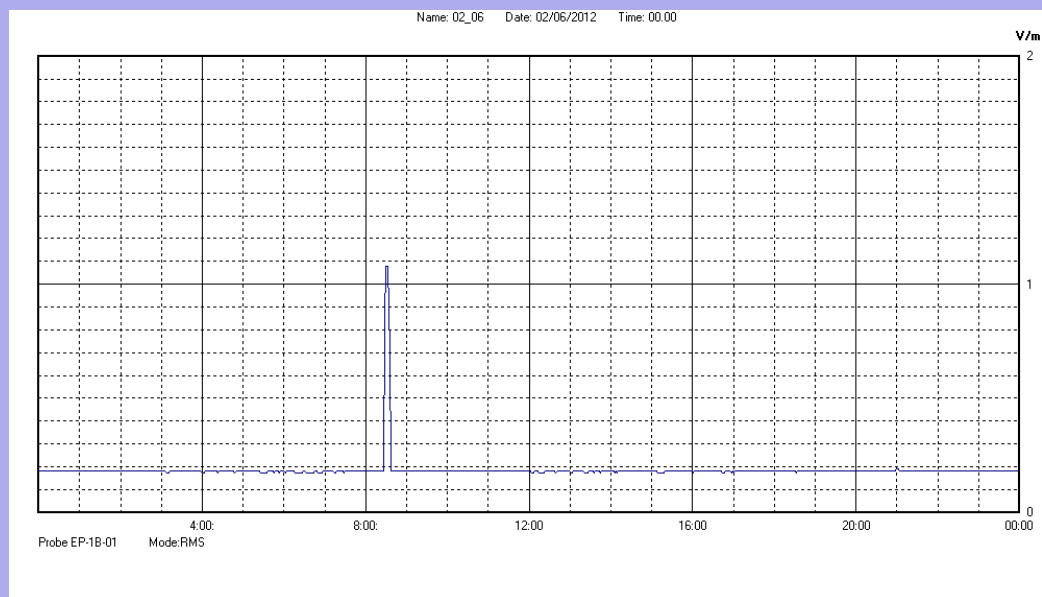

Giugno 2012

Centralina	07 CORDENONS
Comune	Cordenons
Indirizzo	via S.Caterina
Descrizione	Giardino
Data misura	02/06/2012

RISULTATO MISURAZIONE

Il parametro misurato è il campo elettrico (E) e la sua unità di misura è il Volt/metro (V/m). In tabella si riporta il valore medio massimo (Emax) riferito a un intervallo di tempo di 6 minuti; l'andamento della linea blu descrive l'evoluzione del campo elettromagnetico nell'arco dell'intero giorno. Nell'asse delle ascisse sono riportate le ore del giorno monitorato, nelle ordinate il valore di campo elettromagnetico misurato in V/m.

Il valore limite di attenzione è fissato per legge (D.P.C.M. 08 luglio 2003) a 6,00 V/m.

VALORE MEDIO = 0.2 V/m
VALORE MASSIMO = 1.08 V/m