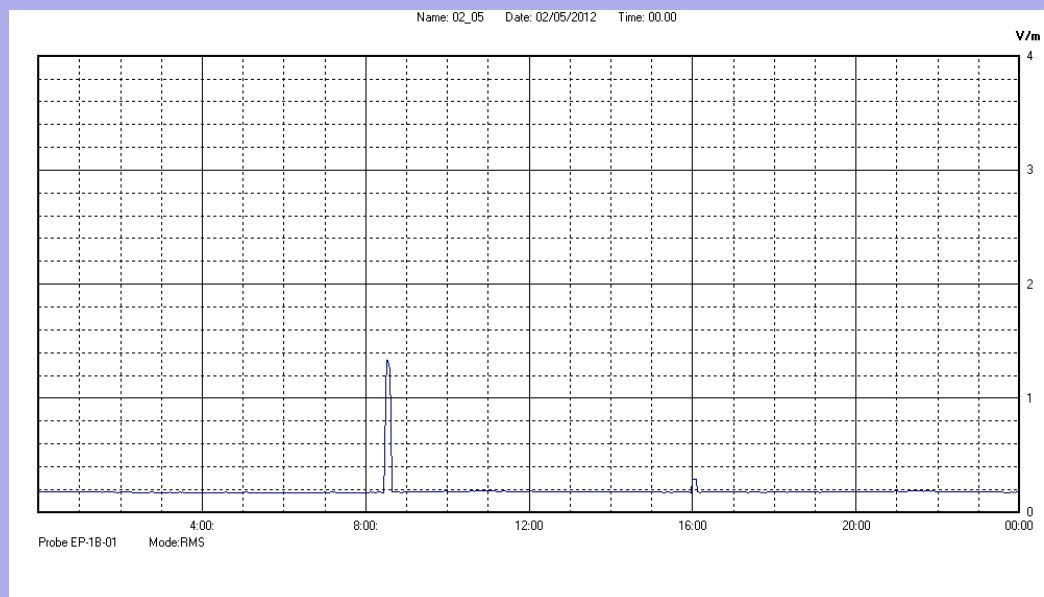

Maggio 2012

Centralina	07 CORDENONS
Comune	Cordenons
Indirizzo	via S.Caterina
Descrizione	Giardino
Data misura	02/05/2012

RISULTATO MISURAZIONE

Il parametro misurato è il campo elettrico (E) e la sua unità di misura è il Volt/metro (V/m). In tabella si riporta il valore medio massimo (Emax) riferito a un intervallo di tempo di 6 minuti; l'andamento della linea blu descrive l'evoluzione del campo elettromagnetico nell'arco dell'intero giorno. Nell'asse delle ascisse sono riportate le ore del giorno monitorato, nelle ordinate il valore di campo elettromagnetico misurato in V/m.

Il valore limite di attenzione è fissato per legge (D.P.C.M. 08 luglio 2003) a 6,00 V/m.

VALORE MEDIO = 0.2 V/m
VALORE MASSIMO = 1.33 V/m