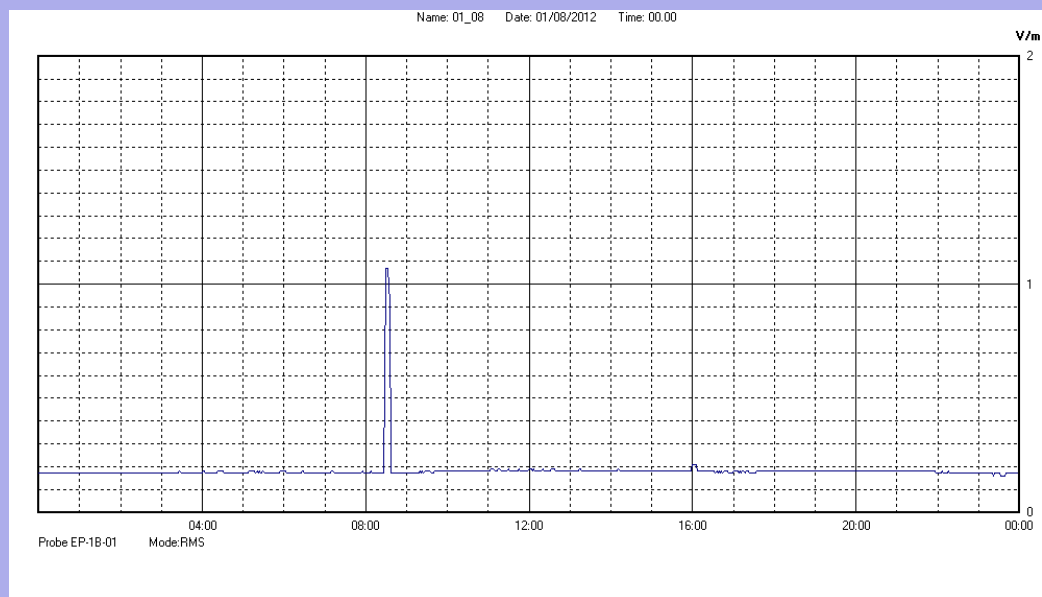

Agosto 2012

Centralina	07 CORDENONS
Comune	Cordenons
Indirizzo	via S.Caterina
Descrizione	Giardino
Data misura	01/08/2012

RISULTATO MISURAZIONE

Il parametro misurato è il campo elettrico (E) e la sua unità di misura è il Volt/metro (V/m). In tabella si riporta il valore medio massimo (Emax) riferito a un intervallo di tempo di 6 minuti; l'andamento della linea blu descrive l'evoluzione del campo elettromagnetico nell'arco dell'intero giorno. Nell'asse delle ascisse sono riportate le ore del giorno monitorato, nelle ordinate il valore di campo elettromagnetico misurato in V/m.

Il valore limite di attenzione è fissato per legge (D.P.C.M. 08 luglio 2003) a 6,00 V/m.

VALORE MEDIO = 0.2 V/m
VALORE MASSIMO = 1.07 V/m