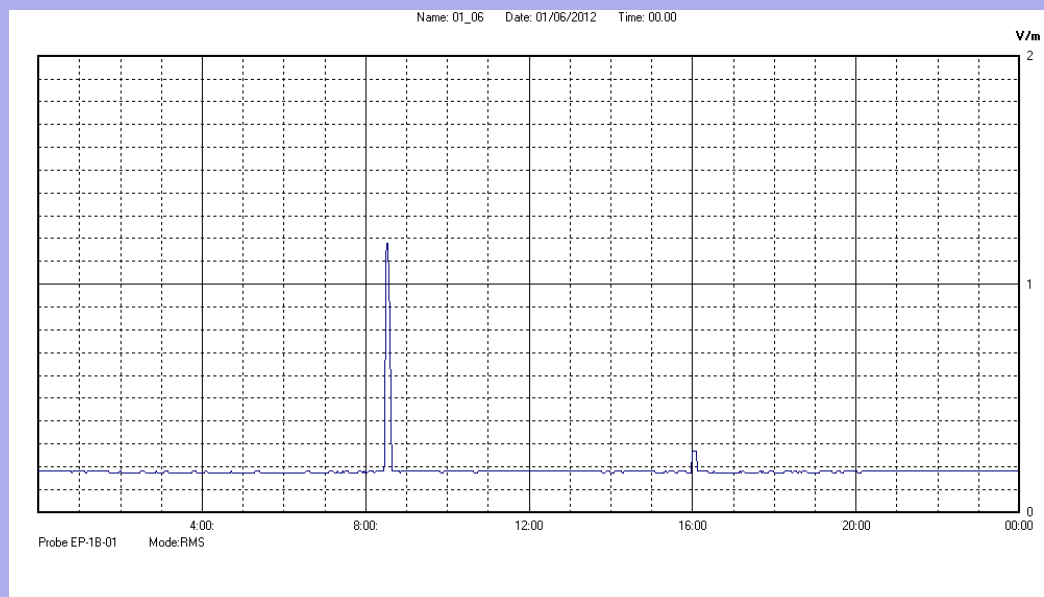

Giugno 2012

Centralina	07 CORDENONS
Comune	Cordenons
Indirizzo	via S.Caterina
Descrizione	Giardino
Data misura	01/06/2012

RISULTATO MISURAZIONE

Il parametro misurato è il campo elettrico (E) e la sua unità di misura è il Volt/metro (V/m). In tabella si riporta il valore medio massimo (Emax) riferito a un intervallo di tempo di 6 minuti; l'andamento della linea blu descrive l'evoluzione del campo elettromagnetico nell'arco dell'intero giorno. Nell'asse delle ascisse sono riportate le ore del giorno monitorato, nelle ordinate il valore di campo elettromagnetico misurato in V/m.

Il valore limite di attenzione è fissato per legge (D.P.C.M. 08 luglio 2003) a 6,00 V/m.

VALORE MEDIO = 0.2 V/m
VALORE MASSIMO = 1.18 V/m