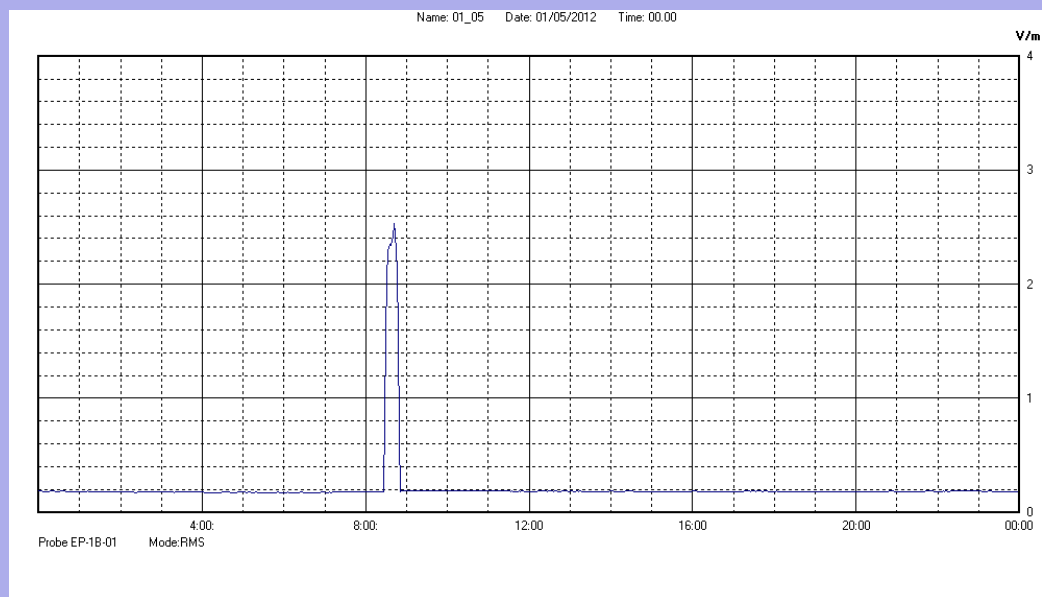

Maggio 2012

Centralina	07 CORDENONS
Comune	Cordenons
Indirizzo	via S.Caterina
Descrizione	Giardino
Data misura	01/05/2012

RISULTATO MISURAZIONE

Il parametro misurato è il campo elettrico (E) e la sua unità di misura è il Volt/metro (V/m). In tabella si riporta il valore medio massimo (Emax) riferito a un intervallo di tempo di 6 minuti; l'andamento della linea blu descrive l'evoluzione del campo elettromagnetico nell'arco dell'intero giorno. Nell'asse delle ascisse sono riportate le ore del giorno monitorato, nelle ordinate il valore di campo elettromagnetico misurato in V/m.

Il valore limite di attenzione è fissato per legge (D.P.C.M. 08 luglio 2003) a 6,00 V/m.

VALORE MEDIO = 0.2 V/m
VALORE MASSIMO = 2.53 V/m